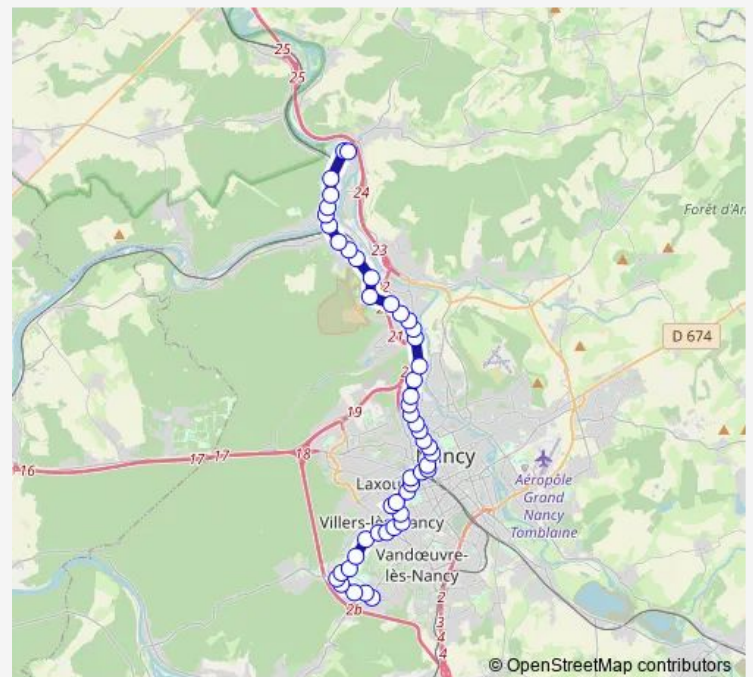

### Route schedule

Fonds de Lavaux — Nancy République

Monday 07:00-19:35

Tuesday —

Wednesday 07:00-19:35

Thursday 07:00-19:35

Friday 07:00-19:35

Saturday —

### Route info

Direction: Fonds de Lavaux

Stops: 25

Trip Duration: 0 hour 32 min

10 — Parc Eiffel Brabois Sante

BusMaps

Désilles

Baron Louis