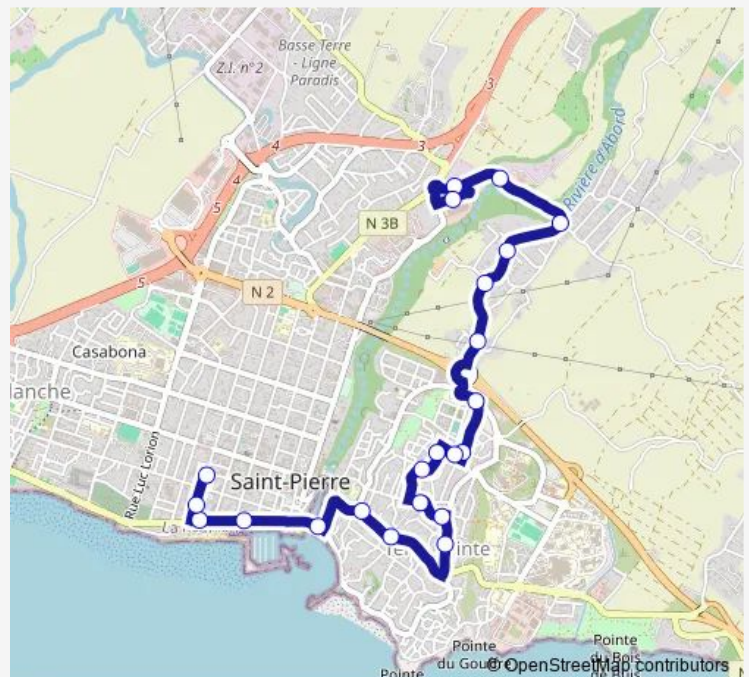

### Route schedule

Chemin Bassin Plat — Pôle d'échanges Marché Couvert

Monday 07:00-18:00

Tuesday 07:00-17:30

Wednesday 07:00-17:30

Thursday 07:00-17:30

Friday 07:00-17:30

Saturday 07:00-17:30

### Route info

Direction: Chemin Bassin Plat

Stops: 22

Trip Duration: 0 hour 26 min

## Direction

Pôle d'échanges Marché Couvert — Chemin Bassin Plat

26 stops

[Open route schedule](#)

Pôle d'échanges Marché Couvert

La Poste

Raymond Chane

Rue Du Père Bouchon

## Route info

Direction: Pôle d'échanges Marché Couvert

Stops: 26

Trip Duration: 0 hour 35 min