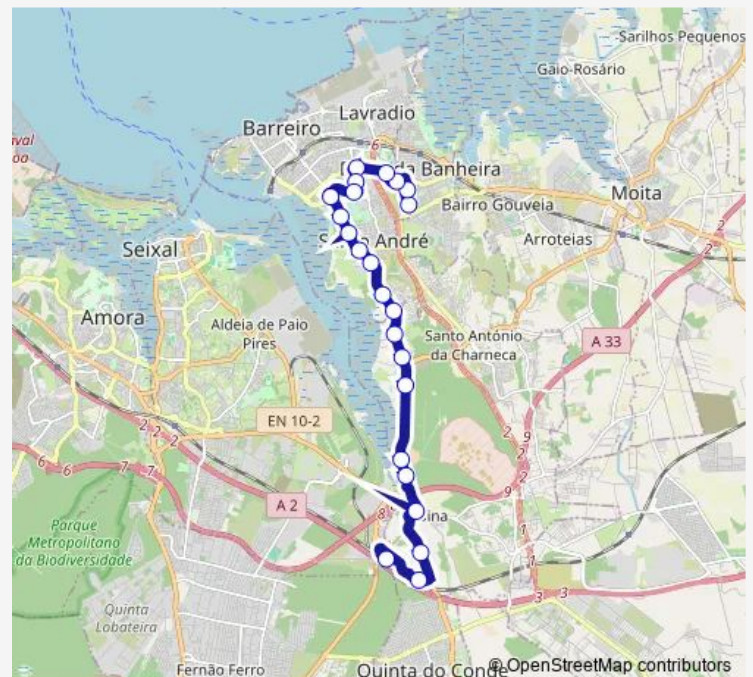

Av. do Bocage - Esc. Secundária Augusto Cabrita

Av. Movimento das Forças Armadas - Hospital

R. Calouste Gulbenkian

Av. Esc. dos Fuzileiros Navais - Rotunda do Fuzileiro

Av. Esc. dos Fuzileiros Navais - Parque da Cidade

### Route schedule

R. da Amizade - Alto da Serra — Estação - Coina

Monday 07:14-19:34

Tuesday 07:14-19:34

Wednesday 07:14-19:34

Thursday 07:14-19:34

Friday 07:14-19:34

Saturday —

### Route info

Direction: R. da Amizade - Alto da Serra

Stops: 23

Trip Duration: 0 hour 38 min

10 — Estação de Coina Rua da Amizade/ Alto da Serra

Coína - Zona Comercial

Estação - Coína