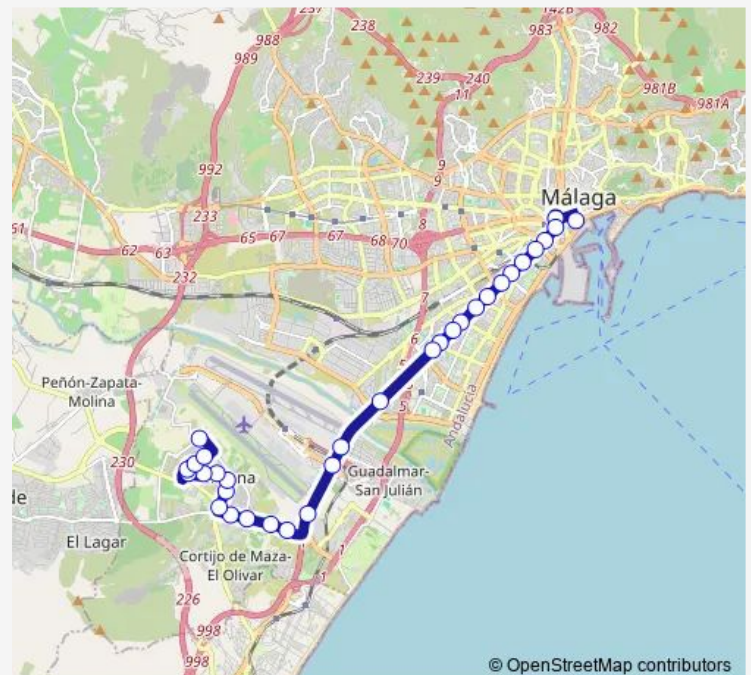

Avda. de Velázquez - Los Guindos

Avda. de Velázquez - Bda. La Paz

Avda. de Velázquez - Vistafranca

Avda. de Velázquez - El Torcal

Route schedule

Plaza de Lola Flores — Córdoba

Monday 06:50-22:10

Tuesday 06:50-22:10

Wednesday 06:50-22:10

Thursday 06:50-22:10

Friday 06:50-22:10

Saturday 06:55-21:45

Sunday 07:30-21:30

Route info

Direction: Plaza de Lola Flores

Stops: 30

Trip Duration: 0 hour 39 min

© OpenStreetMap contributors

Avda. de la Paloma - Bda. Girón

La Hoz - Mercado de Huelin

Ayala - Jardín de la Abadía

Ayala - Iglesia

Ayala - Los Arcos

Salitre - Jacinto Verdaguer

Salitre - Pasillo del Matadero

Avda. Antonio Machado - Nuevo Puente del Carmen

Córdoba

Direction

Córdoba — Plaza de Lola Flores

32 stops

[Open route schedule](#)

Córdoba