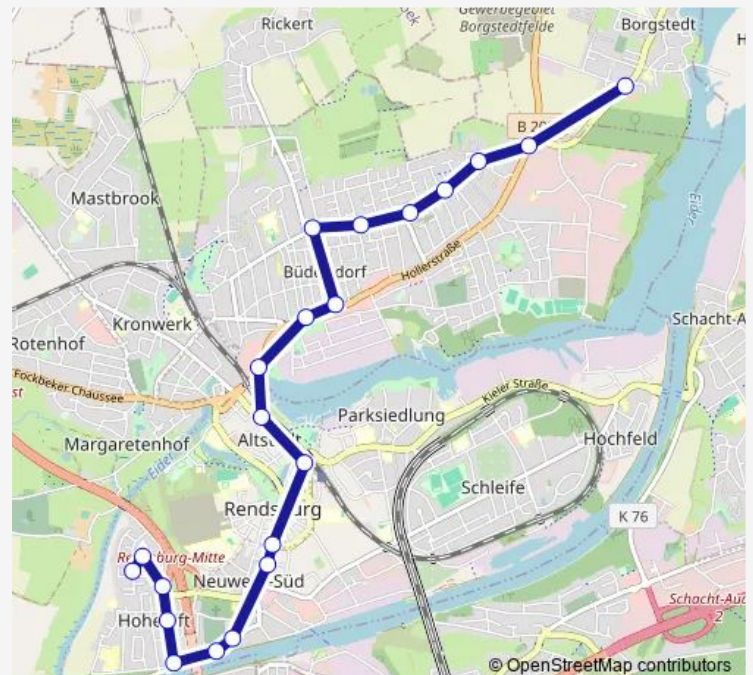

Rendsburg Thormannplatz

Rendsburg Schiffbrückenplatz

Rendsburg Zob

Rendsburg Paradeplatz

Rendsburg Grafenstraße

Rendsburg Musikschule

Rendsburg Berliner Brücke

Rendsburg Johannes-Brahms-Straße

Rendsburg Weberstraße/Hoheluft

Route schedule

Borgstedt Torfweg — Rendsburg Weberstraße/Hoheluft

Monday —

Tuesday 05:44-18:44

Wednesday —

Thursday —

Friday —

Saturday —

Sunday —

Route info

Direction: Borgstedt Torfweg

Stops: 21

Trip Duration: 0 hour 30 min

Direction

Rendsburg Weberstraße/Hoheluft — Borgstedt Torfweg

21 stops

[Open route schedule](#)

Rendsburg Weberstraße/Hoheluft

Rendsburg Edvard-Grieg-Straße

Rendsburg Johannes-Brahms-Straße

Rendsburg Gartenstraße

Rendsburg Martinshaus

Rendsburg Friedhof Neuwerk