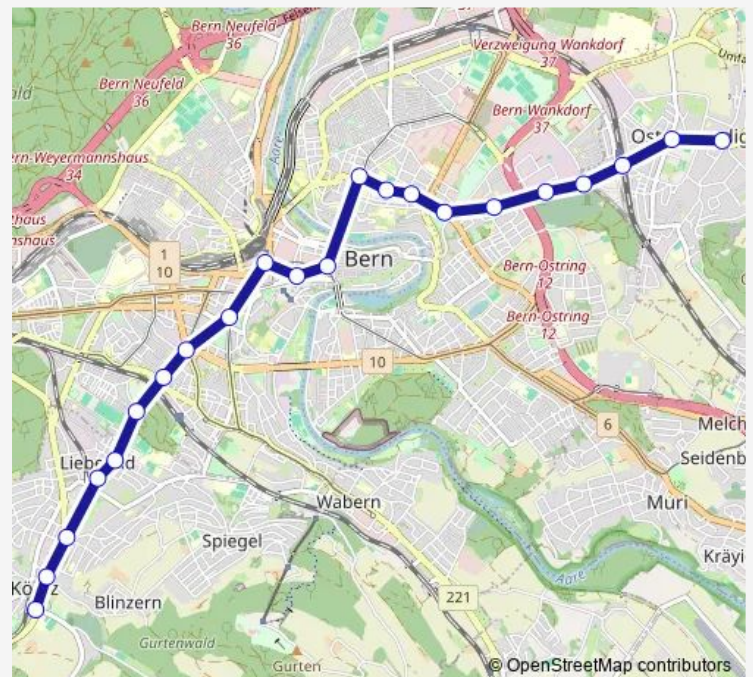

Bern, Bundesplatz

Bern, Bahnhof

Bern, Monbijou

Bern, Eigerplatz

Bern, Weissensteinstrasse

Bern, Dübystrasse

Liefefeld, Hessesstrasse

Liefefeld, Liefefeld Park

Thursday 06:44-18:13

Friday 06:44-18:13

Saturday —

Sunday —

Route info

Direction: Ostermundigen, Wegmühlegässli

Stops: 21

Trip Duration: 0 hour 31 min