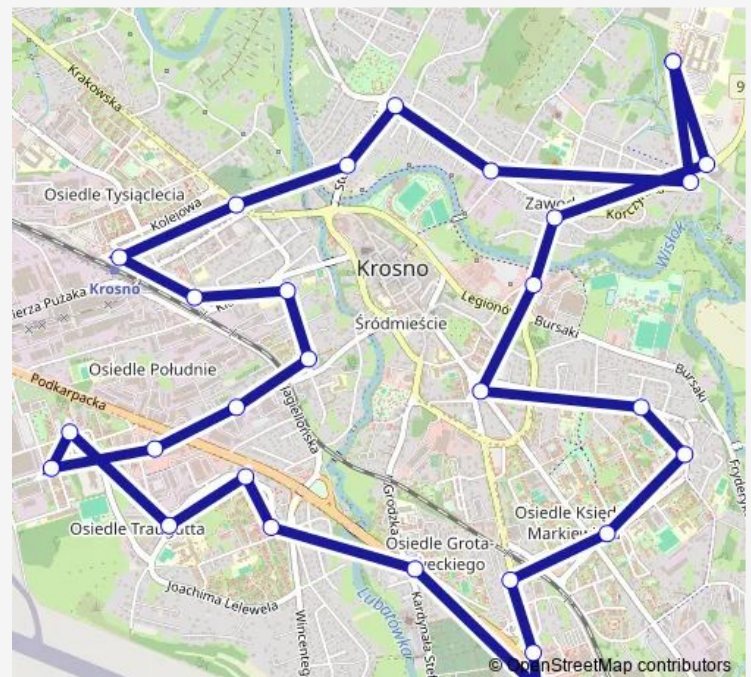

Pow. Warszawskich 02

Powstańców Śląskich 04

Boh. Westerplatte 06

Lwowska PKP 12

Starostwo Powiatowe 02

Lasy Państwowe 19

Podkarpacka os.Grota-Roweckiego 17

Os.Traugutta 10

Batorego 09

Os.Traugutta Szkoła 07

Żwirki i Wigury 01

Route schedule

Korczyna - Rynek 02 — Korczyna - Rynek 02

Monday	14:09-15:19
Tuesday	14:09-15:19
Wednesday	14:09-15:19
Thursday	14:09-15:19
Friday	14:09-15:19
Saturday	—
Sunday	—

Route info

Direction: Korczyna - Rynek 02

Stops: 39

Trip Duration: 1 hour 0 min

■ 10 — Linia 10

BusMaps

WSK 02

Składowa 04

Czajkowskiego 01

Łukasiewicza Osiedle 04

Łukasiewicza Kletówki 02

Lniarska 02

Dworzec 01d

Krakowska Cmentarz 12

Okrzei 02

Żółkiewskiego Park 02