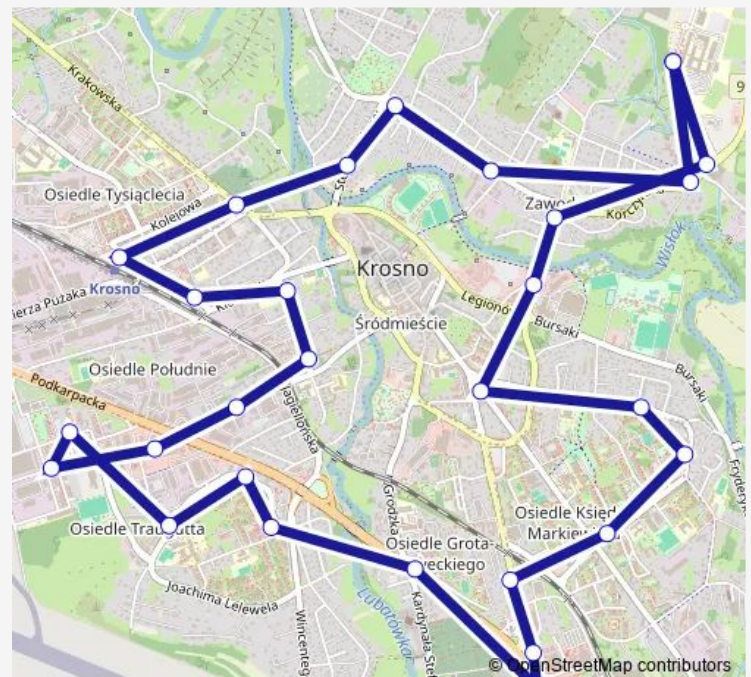

Batorego 09

Os.Traugutta Szkoła 07

Żwirki i Wigury 01

Route schedule

Korczyna - Rynek 02 — Korczyna - Rynek 02

Monday 14:09-15:19

Tuesday 14:09-15:19

Wednesday 14:09-15:19

Thursday 14:09-15:19

Friday 14:09-15:19

Saturday —

Sunday —

Route info

Direction: Korczyna - Rynek 02

Stops: 39

Trip Duration: 1 hour 0 min

■ 10 — Linia 10

BusMaps

WSK 02

Składowa 04

Czajkowskiego 01

Łukasiewicza Osiedle 04

Łukasiewicza Kletówki 02

Lniarska 02

Dworzec 01d

Krakowska Cmentarz 12

Okrzei 02

Żółkiewskiego Park 02

Żółkiewskiego Mpgk 04

Korczyńska 03

Szpital Wojewódzki 01

Szpital Wojewódzki I 02