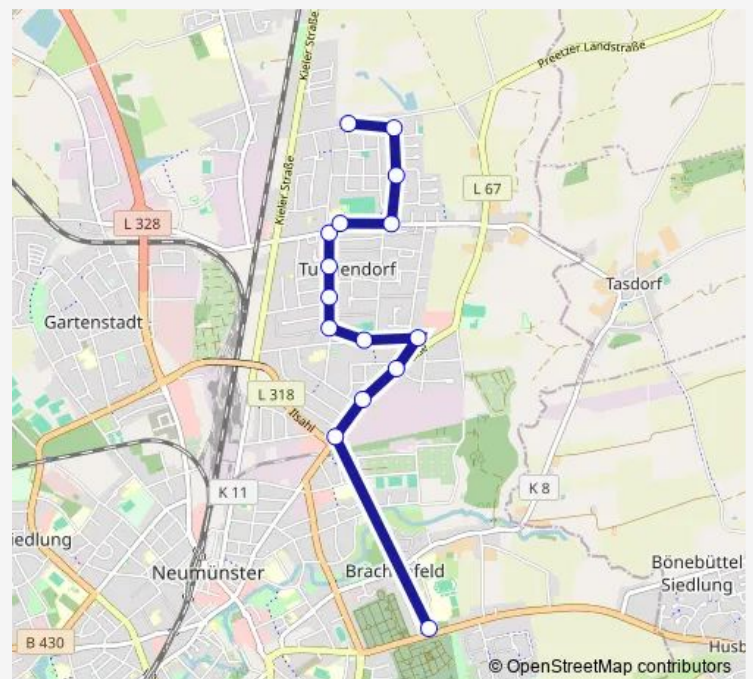

Direction

Neumünster Preetzer Landstraße — Neumünster IGS Brachenfeld

15 stops

[Open route schedule](#)

Neumünster Preetzer Landstraße

Neumünster Pappelweg

Neumünster Rotdornallee

Neumünster Wookerkamp

Neumünster Jungmannstraße

Neumünster Ilsahl

Neumünster IGS Brachenfeld

Route schedule

Neumünster Preetzer Landstraße — Neumünster IGS Brachenfeld

Monday	07:25
Tuesday	07:25
Wednesday	07:25
Thursday	07:25
Friday	07:25
Saturday	—
Sunday	—

Route info

Direction: Neumünster Preetzer Landstraße

Stops: 15

Trip Duration: 0 hour 20 min

Direction

Neumünster IGS Brachenfeld — Neumünster Preetzer Landstraße

15 stops

[Open route schedule](#)