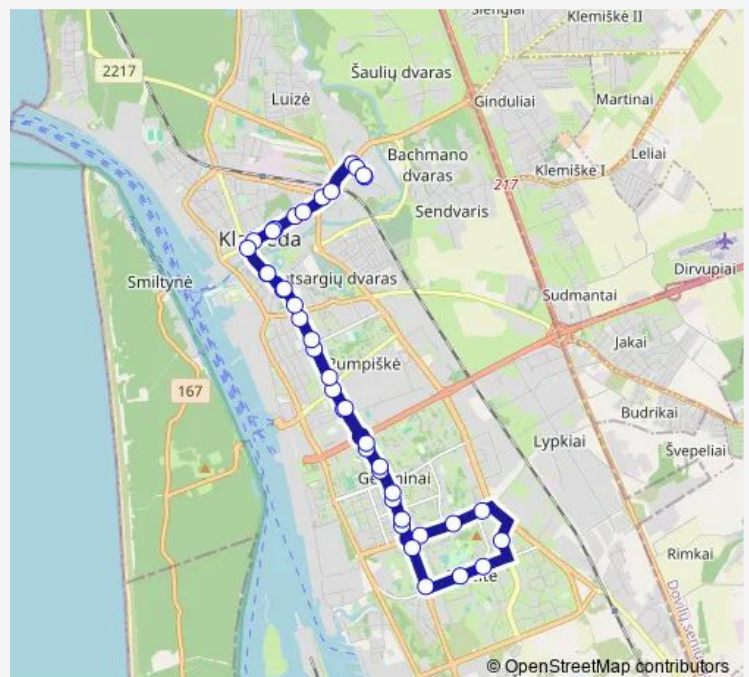

—

Sunday

12:52-21:13

Route info

Direction: Autobusų parko st.

Stops: 38

Trip Duration: 0 hour 55 min

10 — Autobusų parkas - Statybininkų pr. - Smiltelės g. -
Autobusų parkas

BusMaps

Žardės st.

Naujojo turgaus st.

Klaipėdos miesto poliklinika

Pempininkų st.

Baltijos st.

Arenos st.

Kauno st.

Route info

Direction: Autobusų parko st.

Stops: 40

Trip Duration: 1 hour 2 min

Klaipėdos miesto poliklinika

Pempininkų st.

Baltijos st.

Arenos st.