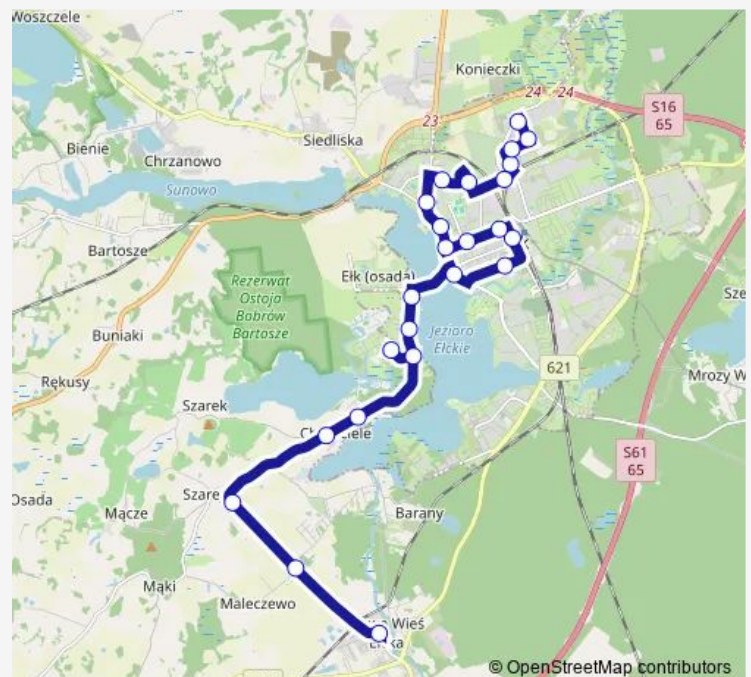

Doborzańskiego

Sikorskiego — Przejazd

Sikorskiego — Zespół Szkół nr 2

Sikorskiego — Zespół Szkół nr 6

Północ II

Wojska Polskiego — Rondo

Wojska Polskiego — Zus

Mickiewicza — Filary

Thursday 05:55-19:35

Friday 05:55-19:35

Saturday —

Sunday —

Route info

Direction: Konieczki — Pętla

Stops: 41

Trip Duration: 1 hour 19 min