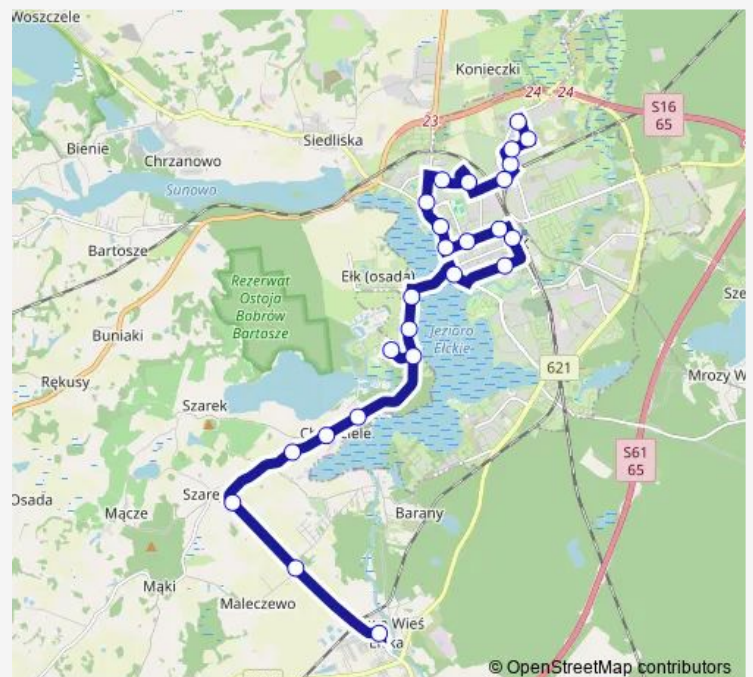

Doborzańskiego

Sikorskiego — Przejazd

Sikorskiego — Zespół Szkół nr 2

Sikorskiego — Zespół Szkół nr 6

Północ II

Wojska Polskiego — Rondo

Wojska Polskiego — Zus

Mickiewicza — Filary

Thursday 05:55-19:35

Friday 05:55-19:35

Saturday —

Sunday —

Route info

Direction: Konieczki — Pętla

Stops: 41

Trip Duration: 1 hour 19 min

Direction: Nowa Wieś — Pętla

Stops: 25

Trip Duration: 0 hour 37 min

10 Bus time schedules and route maps are available in an offline PDF at busmaps.com. Use the busmaps.com website to see live bus times, train schedule or subway schedule, and step-by-step directions for all public transit in Elk