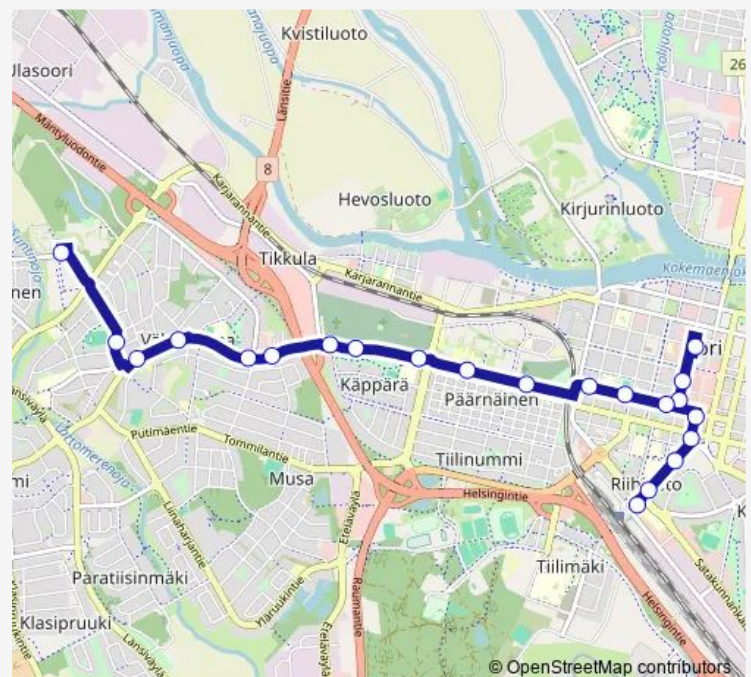

### Route schedule

Tiedepuisto laituri 1 — Pori, Kauppatori

Monday 07:45-15:13

Tuesday 07:45-15:13

Wednesday 07:45-15:13

Thursday 07:45-15:13

Friday 07:45-15:13

Saturday —

### Route info

Direction: Tiedepuisto laituri 1

Stops: 14

Trip Duration: 0 hour 14 min

■ 10 — Tiedepuisto

BusMaps

## Direction

Pori matkakeskus laitur 2 — Tiedepuisto laitur 1

22 stops

[Open route schedule](#)

Pori matkakeskus laitur 2

Asema-aukio I

Porilaistenkatu I

Itsenäisyydenkatu P