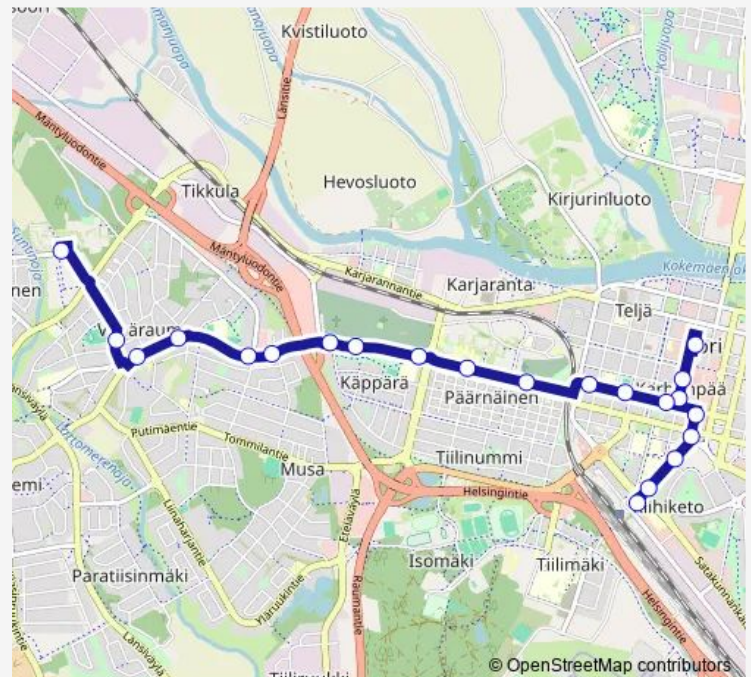

### Route schedule

Tiedepuisto laituri 1 — Pori, Kauppatori

Monday 07:45-15:13

Tuesday 07:45-15:13

Wednesday 07:45-15:13

Thursday 07:45-15:13

Friday 07:45-15:13

Saturday —

### Route info

Direction: Tiedepuisto laituri 1

Stops: 14

Trip Duration: 0 hour 12 min

■ 10 — Tiedepuisto

BusMaps

## Direction

Pori matkakeskus laitur 2 — Tiedepuisto laitur 1

22 stops

[Open route schedule](#)

Pori matkakeskus laitur 2

Asema-aukio I

Porilaistenkatu I

Itsenäisyydenkatu P