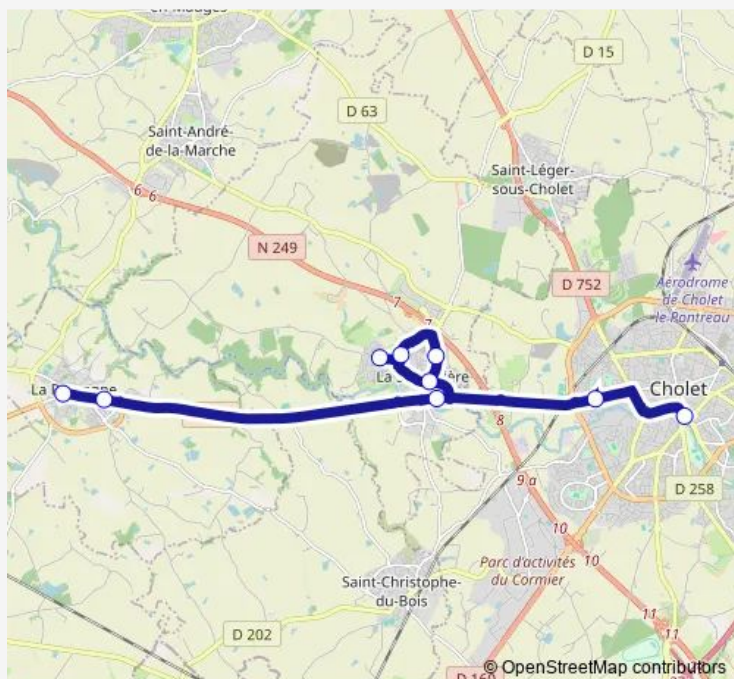

Bus 10 La Romagne - La Séguinière - Cholet

[Go to website](#)

**Direction**

Créac'h Ferrari — Gare Routière - la Romagne

10 stops

[Open route schedule](#)

Créac'h Ferrari

Rambourg

Avenue de Nantes

Prairie - la Séguinière

Mairie

La Chapelière

Villandry

Pierre de Coubertin

La Maraterie

Gare Routière - la Romagne

Route schedule

Créac'h Ferrari — Gare Routière - la Romagne

Monday	—
Tuesday	—
Wednesday	12:05-12:07
Thursday	—
Friday	—
Saturday	—
Sunday	—

Route info

Direction: Créac'h Ferrari

Stops: 10

Trip Duration: 0 hour 28 min

10 — La Romagne - La Séguinière - Cholet

**Direction**

Rambourg — Villandry

5 stops

[Open route schedule](#)

Rambourg

Pierre de Coubertin

Mairie