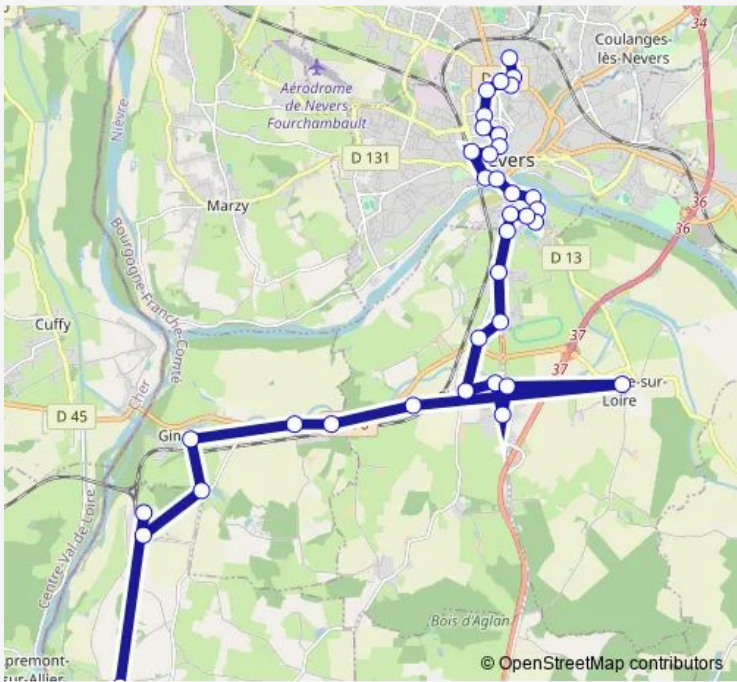

**Direction**  
 Banlay — Les 4 Cheminées  
 36 stops  
[Open route schedule](#)

- Banlay
- Georges Guynemer
- Blaise Pascal
- Chapelle Ste Anne
- Robelin
- Collège Victor Hugo
- Roger Salengro
- Place de Verdun
- Carnot
- Charles De Gaulle
- Nevers Gares
- Gonzague
- Place Mossé
- Pont de Loire
- La Jonction
- Nevers Port
- Albert Bayet
- Afpa
- Fg de Lyon
- Pré Fleuri
- St Antoine

10 — Ligne 10 BusMaps

Clos Ry

Croix de Challuy

Challuy Mairie

Duménil

LPA / Legta

Sermoise Port

Sermoise Mairie

## Direction

Sermoise Mairie — Adam Billaut

30 stops

[Open route schedule](#)

Sermoise Mairie

Sermoise Port

LPA / Legta

Duménil

## Route info

Direction: Les 4 Cheminées

Stops: 37

Trip Duration: 0 hour 51 min

Chemin de Fer

Charles De Gaulle

Carnot

Place de Verdun