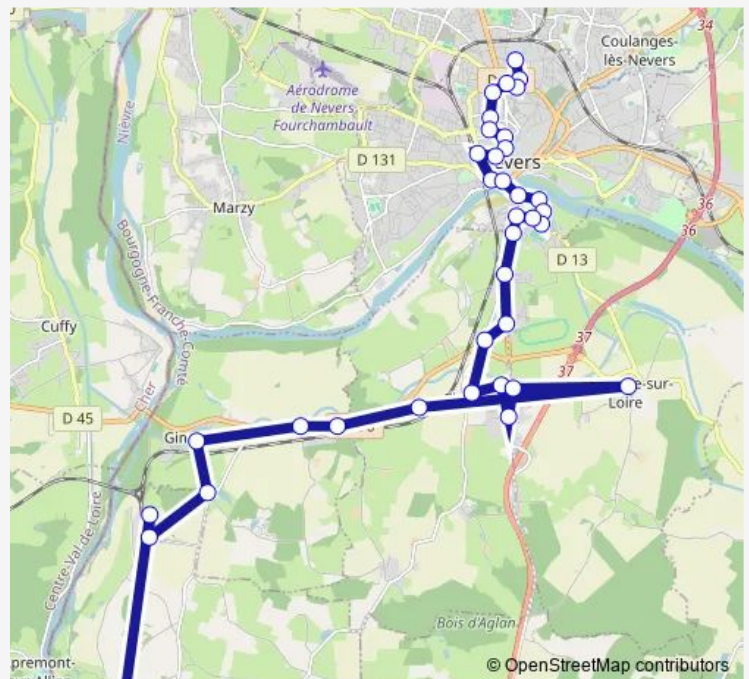

Direction

Banlay — Les 4 Cheminées

36 stops

[Open route schedule](#)

- Banlay
- Georges Guynemer
- Blaise Pascal
- Chapelle Ste Anne
- Robelin
- Collège Victor Hugo
- Roger Salengro
- Place de Verdun
- Carnot
- Charles De Gaulle
- Nevers Gares
- Gonzague
- Place Mossé
- Pont de Loire
- La Jonction
- Nevers Port
- Albert Bayet
- Afpa
- Fg de Lyon
- Pré Fleuri
- St Antoine

Route schedule

Banlay — Les 4 Cheminées

Monday	07:20-18:17
Tuesday	07:20-18:17
Wednesday	07:20-18:28
Thursday	07:20-18:17
Friday	07:20-18:17
Saturday	17:45-18:17
Sunday	—

Route info

Direction: Banlay

Stops: 36

Trip Duration: 0 hour 52 min