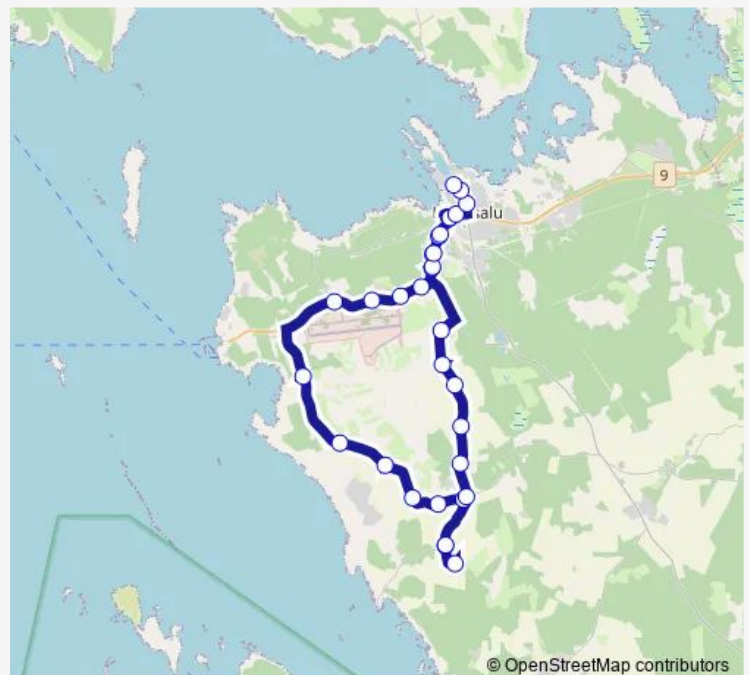

Mägari

Route schedule

Haapsalu bussijaam — Kalda

Monday	07:00-13:05
Tuesday	07:00-13:05
Wednesday	07:00-13:05
Thursday	07:00-13:05
Friday	07:00-13:05
Saturday	09:15-13:05
Sunday	09:15

Route info

Direction: Haapsalu bussijaam

Stops: 31

Trip Duration: 0 hour 40 min

10 — Haapsalu - Sepaküla - Ahli - Mägari - Haapsalu

Vahtra

Valgevälja tee

Raua

Nelgi

Ungru tee