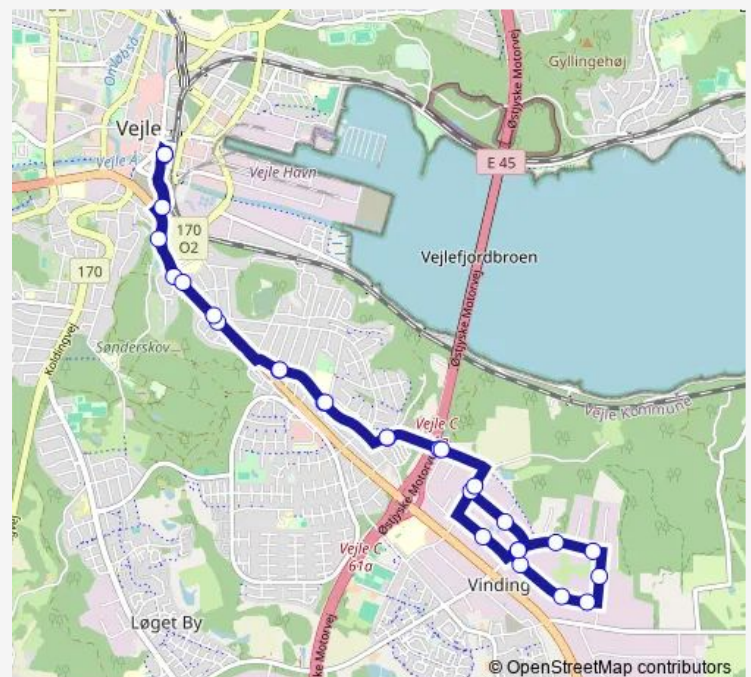

Direction

Vejle Trafikcenter — Vejle Trafikcenter

28 stops

[Open route schedule](#)

Vejle Trafikcenter

Fredericiavej v Toldbodvej (Vejle)

Fredericiavej v Brummersvej (Vejle)

Fredericiavej v Trianglen (Vejle)

Ulvehavevej v Karetmagervej (Vejle)

Ulvehavevej v Storhaven (Vejle)

Route schedule

Vejle Trafikcenter — Vejle Trafikcenter

Monday	05:40-23:10
Tuesday	05:40-23:10
Wednesday	05:40-23:10
Thursday	05:40-23:10
Friday	05:40-23:10
Saturday	07:10-22:10
Sunday	11:10-21:10

Route info

Direction: Vejle Trafikcenter

Stops: 28

Trip Duration: 0 hour 30 min

Ulvehavevej v Stønnekærvej (Vejle)

Mølholm Landevej v Mølholm skole (Vejle)

Mølholm Landevej v Fjeldvigs Allé (Vejle)

Fredericiavej v Trianglen (Vejle)