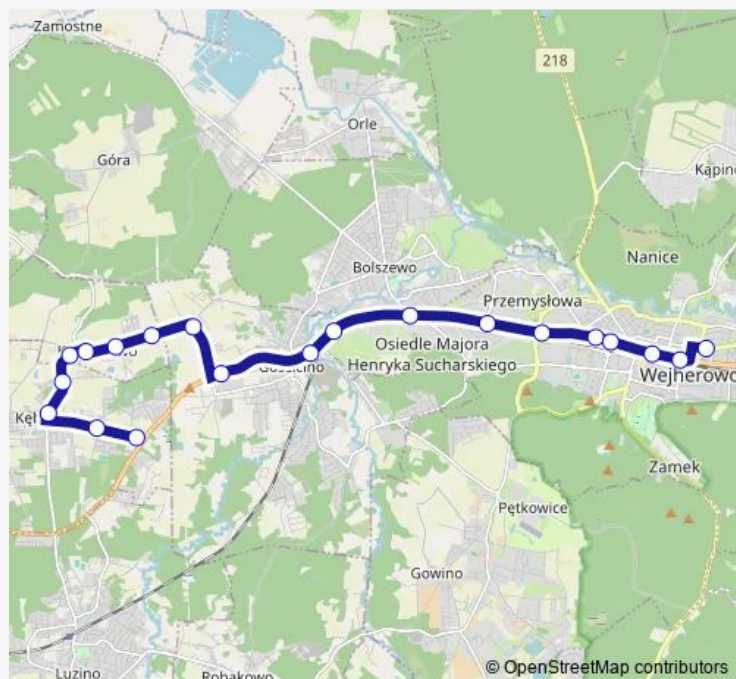

Bolszewo Zamostna 04

Wejherowo Tartaczna MZK 02 n/ż

Wejherowo Urząd Pracy 02 n/ż

Wejherowo Dworzec PKP 04

### Route schedule

Kębłowo Wiejska 01 — Wejherowo Dworzec PKP 04

Monday 21:56

Tuesday 21:56

Wednesday 21:56

Thursday 21:56

Friday 21:56

Saturday 21:56

### Route info

Direction: Kębłowo Wiejska 01

Stops: 16

Trip Duration: 0 hour 22 min