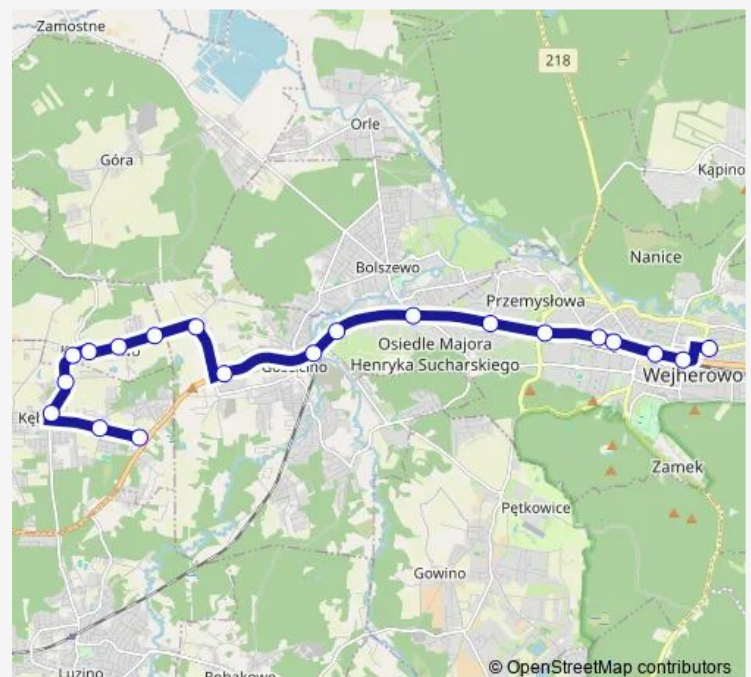

Bolszewo Zamostna 04

Wejherowo Tartaczna MZK 02 n/ż

Wejherowo Urząd Pracy 02 n/ż

Wejherowo Dworzec PKP 04

### Route schedule

Kębłowo Wiejska 01 — Wejherowo Dworzec PKP 04

Monday 21:56

Tuesday 21:56

Wednesday 21:56

Thursday 21:56

Friday 21:56

Saturday 21:56

### Route info

Direction: Kębłowo Wiejska 01

Stops: 16

Trip Duration: 0 hour 22 min