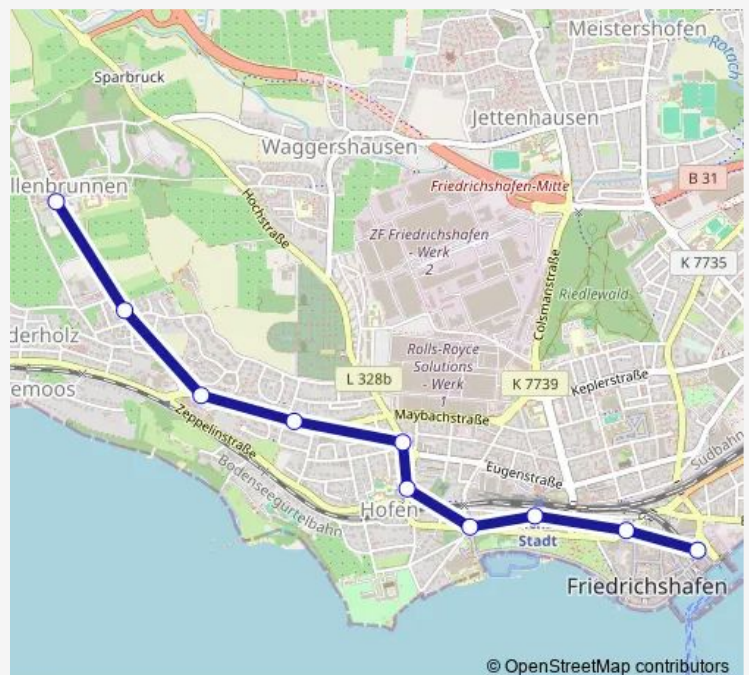

Direction

Friedrichshafen, Hochschulen — Friedrichsh. Hafenhof

10 stops

[Open route schedule](#)

Friedrichshafen, Hochschulen

Friedrichshafen Glärnischstr.

Friedrichshafen Albrechtstraße

Friedrichshafen Rosenstraße

Friedrichshafen Hochstraße

Friedrichsh. St.Elisabeth/Werastraße

Friedrichshafen, Graf-Zeppelin-Haus

Friedrichsh. Stadtbahnhof

Friedrichsh. Stadtmitte

Friedrichsh. Hafenhof

Route schedule

Friedrichshafen, Hochschulen — Friedrichsh. Hafenhof

Monday 08:08-19:08

Tuesday 08:08-19:08

Wednesday 08:08-19:08

Thursday 08:08-19:08

Friday 08:08-19:08

Saturday —

Sunday —

Route info

Direction: Friedrichshafen, Hochschulen

Stops: 10

Trip Duration: 0 hour 16 min

© OpenStreetMap contributors

Direction

Friedrichsh. Hafenbahnhof — Friedrichshafen, Hochschulen

10 stops

[Open route schedule](#)