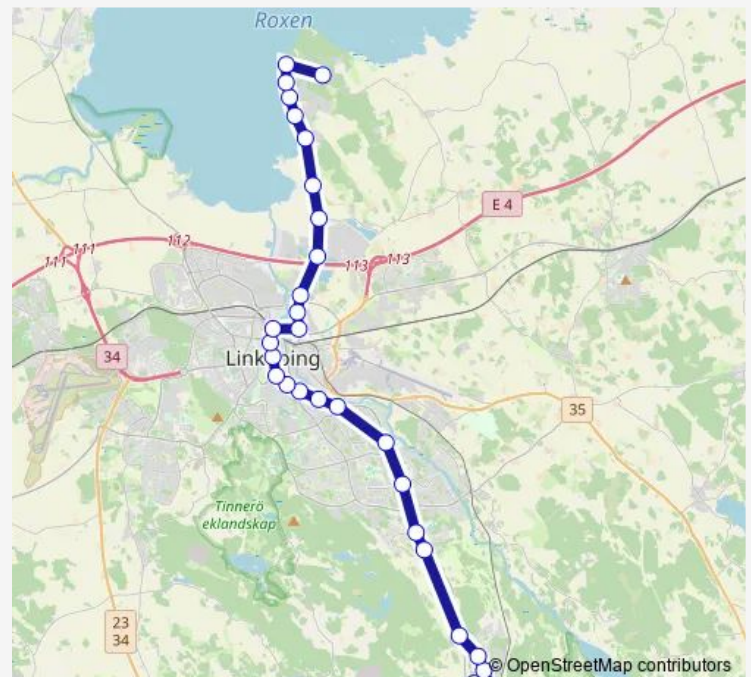

Risbrinksgatan

Kristinebergsgatan

Folkungavallen

Tinnerbäcksbadet

Linköping Trädgårdstorget

Kungsgatan

Linköping Centralstation

Stångebro

Runstengatan

Sigbjörnsgatan

Åby

Route schedule

Sturefors Kråkbärsvägen — Roxtuna

Monday 05:14-23:29

Tuesday 05:14-23:29

Wednesday 05:14-23:29

Thursday 00:26-23:29

Friday 05:14-23:29

Saturday 00:28-23:26

Sunday 00:27-23:28

Route info

Direction: Sturefors Kråkbärsvägen

Stops: 29

Trip Duration: 0 hour 46 min

Udden

Roxtuna

Direction

Roxtuna — Sturefors Kråkbärsvägen

29 stops

[Open route schedule](#)

Roxtuna

Udden