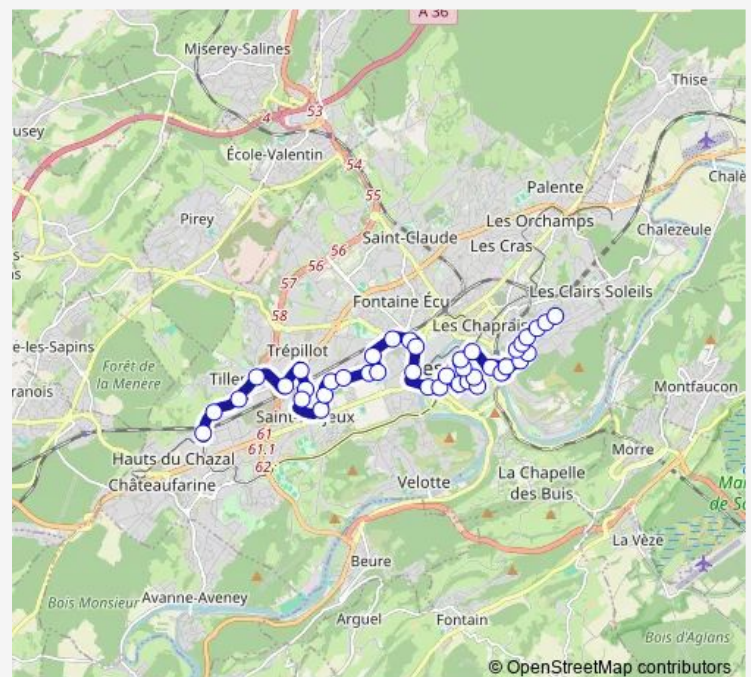

8 Mai

Janvier

Siffert

Route schedule

Chaffanjon — CHU Minjoz

Monday 05:42-19:50

Tuesday 05:42-19:50

Wednesday 05:42-19:50

Thursday 05:42-19:50

Friday 05:42-19:50

Saturday 05:42-19:50

Sunday —

Route info

Direction: Chaffanjon

Stops: 39

Trip Duration: 0 hour 38 min

10 — CHU Minjoz <> Chaffanjon

Voirin

Gibelotte

Trépillot

Marmier

David

Casernes

Centre de Tri

Edison

Fleming

CHU Minjoz

Direction

CHU Minjoz — Chaffanjon

40 stops

[Open route schedule](#)

CHU Minjoz