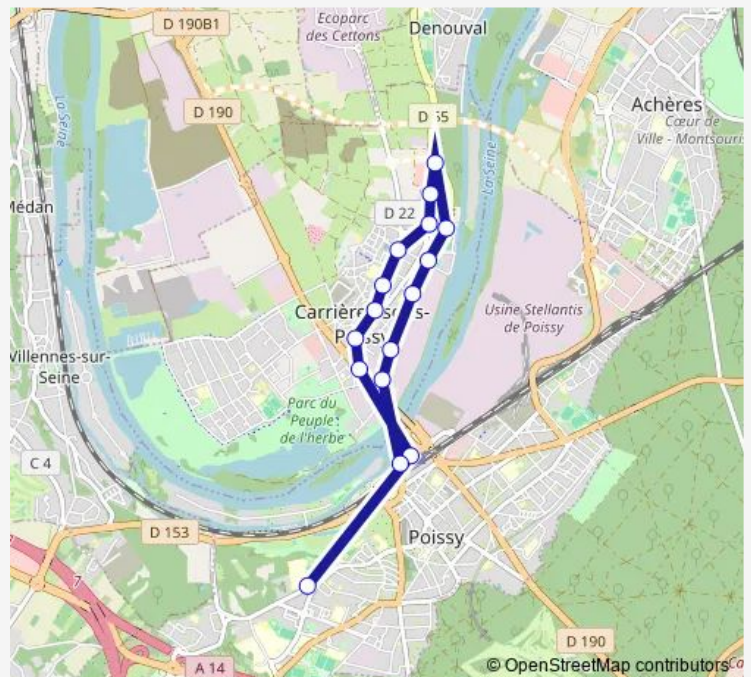

Château d'eau

Claude Monet

Cimetière

Champfleury

Ronceray

La Fourche

Ile de la Dérivation

Stade Mazières

Sainte Honorine

Les Côteaux

Pont Neuf

Gare Nord

### Route schedule

Lycée Le Corbusier — Gare Nord

Monday 13:25-21:49

Tuesday 13:25-21:49

Wednesday 12:49-21:55

Thursday 13:01-21:55

Friday 13:01-21:55

Saturday 12:02-21:25

### Route info

Direction: Lycée Le Corbusier

Stops: 16

Trip Duration: 0 hour 28 min