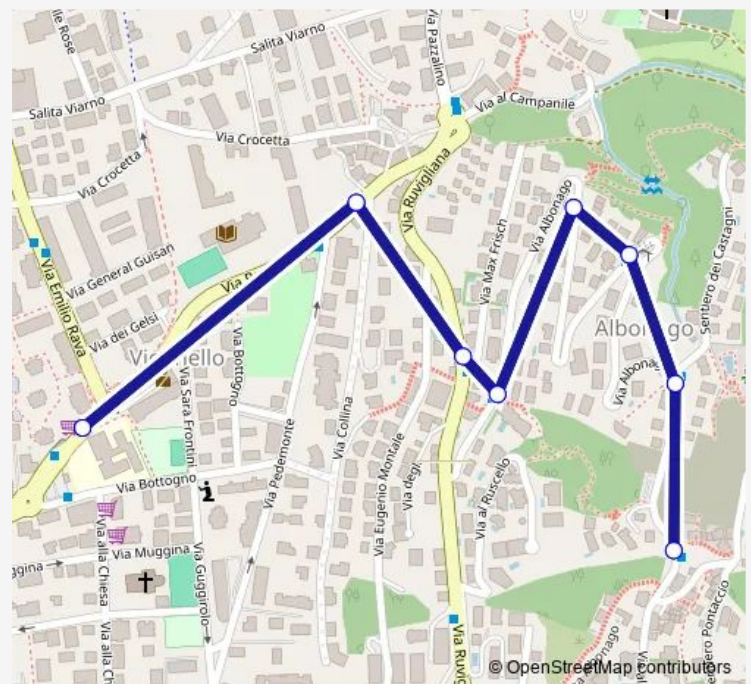

Bus 10 B 10

[Go to website](#)

Direction

Albonago, Paese — Viganello, Centro

8 stops

[Open route schedule](#)

Albonago, Paese

Albonago, Sentiero Castagni

Albonago, al Bosco

Albonago, ai Ronchi

Albonago, Sentiero di Camà

Albonago, Via Max Frisch

Viganello, Villa Costanza

Viganello, Centro

Route schedule

Albonago, Paese — Viganello, Centro

Monday	13:00-22:08
Tuesday	13:00-22:08
Wednesday	13:00-22:08
Thursday	13:00-22:08
Friday	13:00-22:08
Saturday	—
Sunday	—

Route info

Direction: Albonago, Paese

Stops: 8

Trip Duration: 0 hour 4 min

10 — B 10

BusMaps

Direction

Albonago, Paese — Viganello, Centro

8 stops

[Open route schedule](#)

Albonago, Paese

Albonago, Sentiero Castagni

Albonago, al Bosco