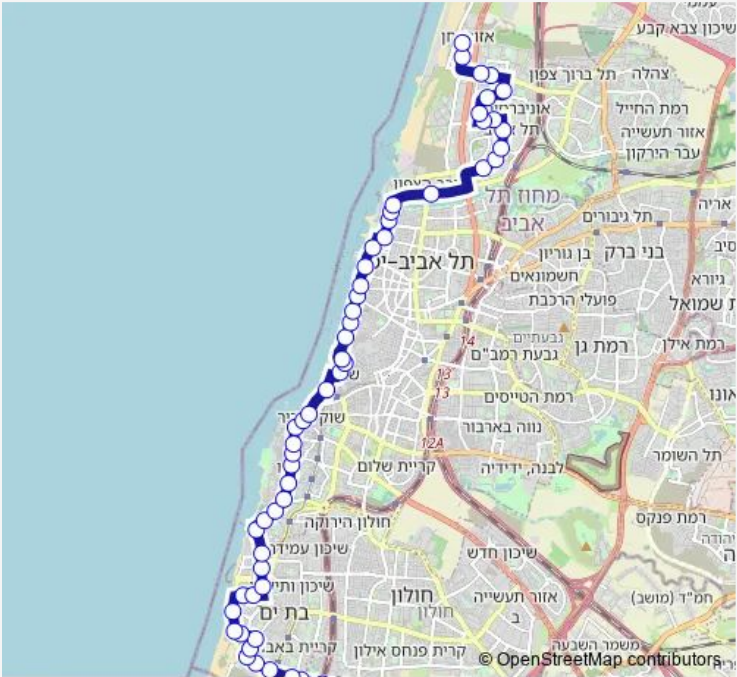

מסוף אזורי חן-תל אביב יפו->חניון אגד/דן שומרון-חולון- Bus 10

Go to website

Direction
 מסוף אזורי חן — חניון אגד/דן שומרון
 56 stops
[Open route schedule](#)

- מסוף אזורי חן
- קדושי השואה/צבי פרופס
- שד' קק'ל/שלמה בן יוסף
- שד' קק'ל/אופנהיימר
- חיים לבנון/קלצ'קין
- טאגור/אופנהיימר
- טאגור/אריה פסטרנק
- טאגור/אנדרסן
- קניון רמת אביב/אינשטיין
- האוניברסיטה/חיים לבנון
- מכון התקנים/חיים לבנון
- מכון הנפט/חיים לבנון
- מחאון ארץ ישראל/חיים לבנון
- חיים לבנון/רדינג
- סמינר הקיבוצים/דרך נמיר
- נמל תל אביב/דיזינגוף
- בן יהודה/ירמיהו
- בן יהודה/שדרות נורדאו
- בן יהודה/ז'בוטינסקי
- ארלזורוב/בן יהודה
- אליעזר פרי/ארלזורוב

Route schedule
 מסוף אזורי חן — חניון אגד/דן שומרון

Monday	00:15-23:55
Tuesday	00:15-23:55
Wednesday	00:15-23:55
Thursday	00:15-23:55
Friday	00:15-14:40
Saturday	18:00-23:40
Sunday	00:05-23:55

Route info
 Direction: מסוף אזורי חן
 Stops: 56
 Trip Duration: 1 hour 5 min

10 — מסוף אזורי חן-תל אביב יפו->חניון אגד/דן שומרון-חולון- BusMaps

חוף גורדון

חוף בוגרשוב/טיילת

חוף ירושלים

'חוף בננה ביץ'

המרד/פינס

מרכז הטקסטיל/המרד

פרופ' קויפמן/שנקר