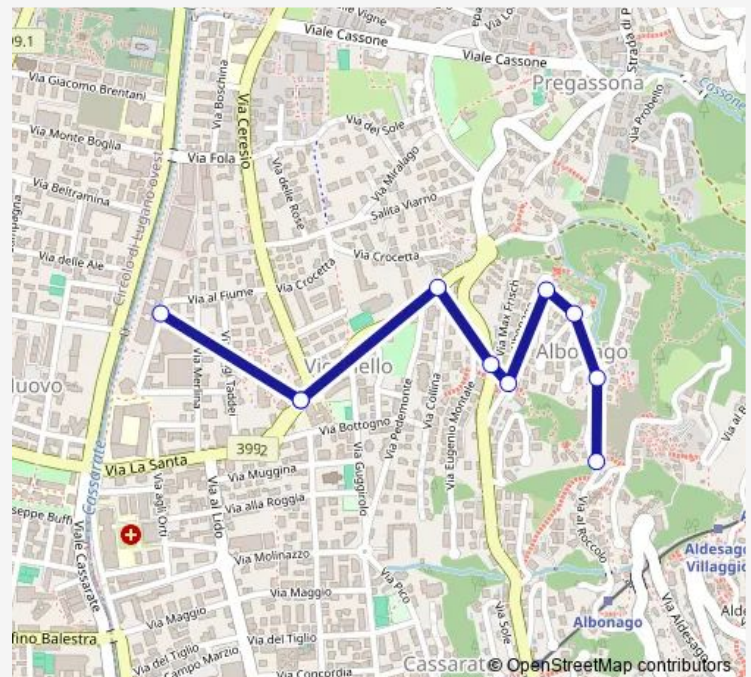

Bus 10 B 10

[Go to website](#)

Direction

Albonago, Paese — Viganello, Centro

10 stops

[Open route schedule](#)

Albonago, Paese

Albonago, Sentiero Castagni

Albonago, al Bosco

Albonago, ai Ronchi

Albonago, Sentiero di Camà

Albonago, Via Max Frisch

Viganello, Villa Costanza

Viganello, Centro

Viganello, Scuola Media

Viganello, Centro

Route schedule

Albonago, Paese — Viganello, Centro

Monday 07:26

Tuesday 07:26

Wednesday 07:26

Thursday 07:26

Friday 07:26

Saturday —

Sunday —

Route info

Direction: Albonago, Paese

Stops: 10

Trip Duration: 0 hour 11 min

10 — B 10

Direction

Albonago, Paese — Viganello, Centro