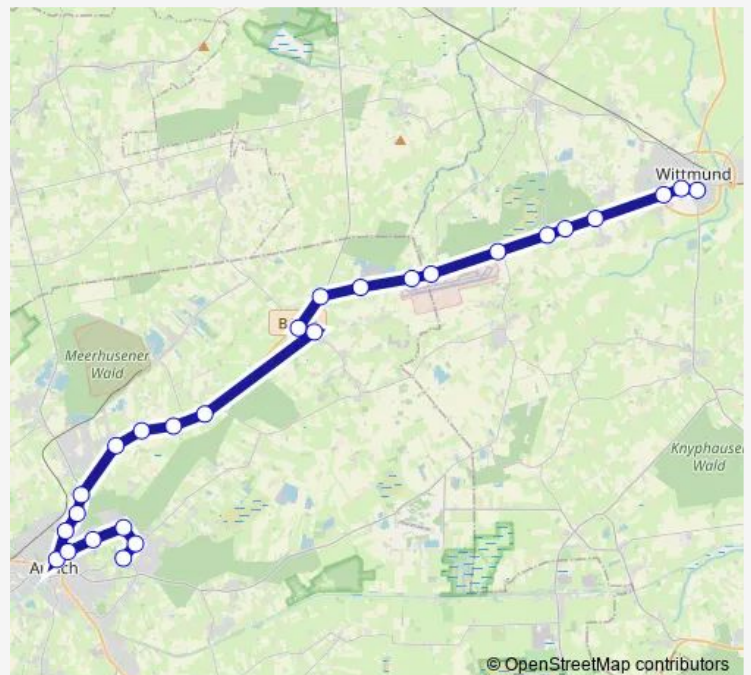

Aurich-Sandhorst B 210/Abzw. Wiesenstraße

Aurich(Ostfriesl) B 210/Skagerrakstraße

Aurich(Ostfriesl) Zob

Route schedule

Wittmund Markt — Wallinghausen Bgm.-Gerhard-Janssen-Straße

| | |
|-----------|-------------|
| Monday | — |
| Tuesday | — |
| Wednesday | — |
| Thursday | — |
| Friday | — |
| Saturday | 23:15 |
| Sunday | 00:45-04:30 |

Route info

Direction: Wittmund Markt

Stops: 26

Trip Duration: 0 hour 40 min

Aurich(Ostfriesl) Arbeitsamt

Aurich(Ostfriesl) Thüringer Straße

Wallinghausen Dickfehler Weg

Wallinghausen Grundschule