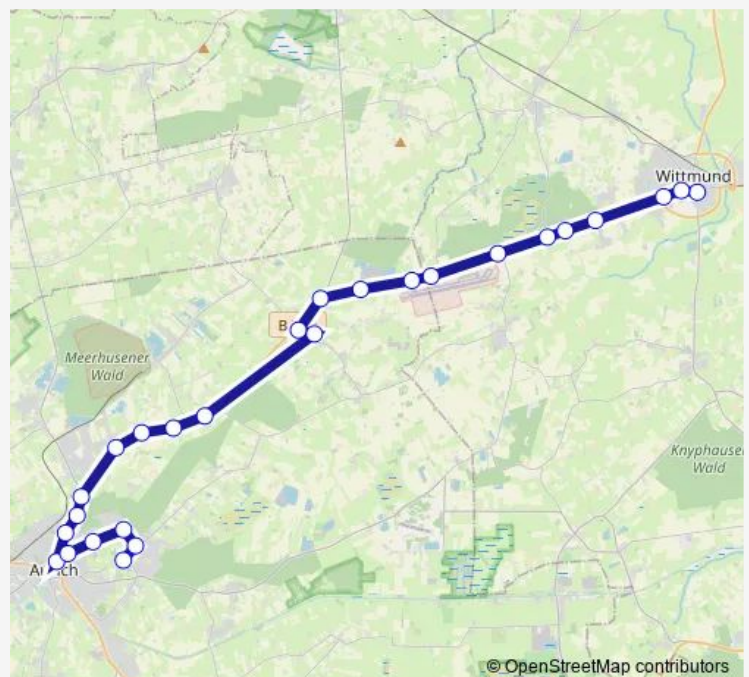

Middels-Westerloog Im Dorfe

Plaggenburg Großer Moorweg

Plaggenburg B 210/Grundschule Plaggenburg

Plaggenburg B210/Plaggenburger Mühle

Aurich-Sandhorst B210/Sandhorster Mühle

Aurich-Sandhorst B 210/Abzw. Dornum

Aurich-Sandhorst B 210/Abzw. Wiesenstraße

Aurich(Ostfriesl) B 210/Skagerrakstraße

Aurich(Ostfriesl) Zob

Route schedule

Wittmund Markt — Wallinghausen Bgm.-Gerhard-Janssen-Straße

Monday	—
Tuesday	—
Wednesday	—
Thursday	—
Friday	—
Saturday	23:15
Sunday	00:45-04:30

Route info

Direction: Wittmund Markt

Stops: 26

Trip Duration: 0 hour 40 min

Aurich(Ostfriesl) Arbeitsamt

Aurich(Ostfriesl) Thüringer Straße

Wallinghausen Dickfehler Weg

Wallinghausen Grundschule