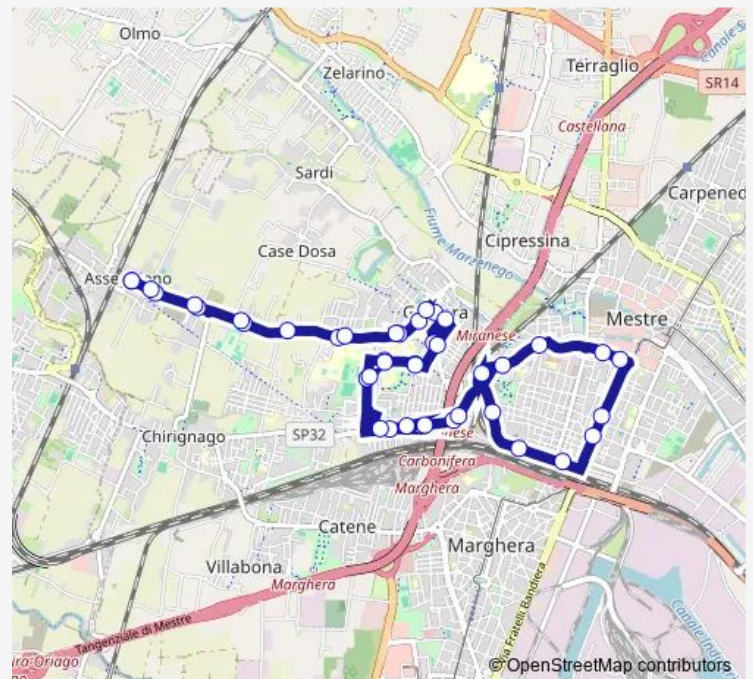

Bus 10 Asseggiano Chiesa - Asseggiano Chiesa

[Go to website](#)

Direction

Asseggiano Chiesa — Asseggiano Chiesa

41 stops

[Open route schedule](#)

- Asseggiano Chiesa
- Asseggiano Da Todì
- Asseggiano Euganea
- Asseggiano Marzabotto
- Asseggiano Volta
- Asseggiano Morin
- Asseggiano Pirano
- Gazzera Alta Chiesa
- Quarnaro Calucci
- Mattuglie Dignano
- Mattuglie Perlan
- Calabria campi Sportivi
- Miranese Lazio
- Miranese Calucci
- Miranese Giustizia
- Miranese Monteverdi
- Miranese Vivaldi
- Carducci Felisati
- Carducci Pascoli
- Cappuccina Bembo
- Cappuccina Sernaglia

Route schedule

Asseggiano Chiesa — Asseggiano Chiesa

Monday	06:10-21:10
Tuesday	06:10-21:10
Wednesday	06:10-21:10
Thursday	06:10-21:10
Friday	06:10-21:10
Saturday	06:10-21:10
Sunday	06:10-21:10

Route info

Direction: Asseggiano Chiesa

Stops: 41

Trip Duration: 0 hour 43 min

10 — Asseggiano Chiesa - Asseggiano Chiesa

BusMaps

Stazione Mestre FS C4

Trento Fagare'

Trento Podgora

Direction: Asseggiano Chiesa

Stops: 42

Trip Duration: 0 hour 46 min

Miranese Monteverdi

Miranese Giustizia

Miranese Calucci

Miranese Lazio

Calabria campi Sportivi