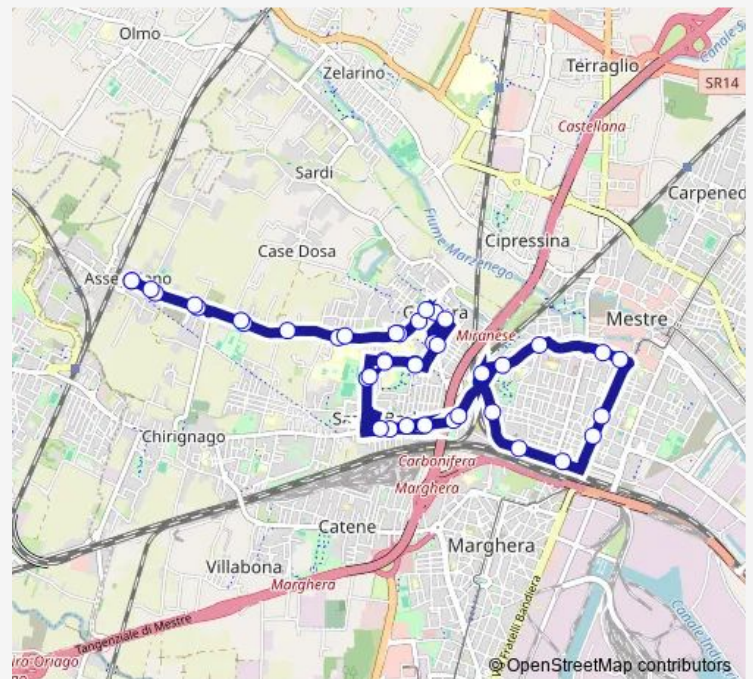

Bus 10 Asseggiano Chiesa - Asseggiano Chiesa

[Go to website](#)

Direction

Asseggiano Chiesa — Asseggiano Chiesa

41 stops

[Open route schedule](#)

- Asseggiano Chiesa
- Asseggiano Da Todì
- Asseggiano Euganea
- Asseggiano Marzabotto
- Asseggiano Volta
- Asseggiano Morin
- Asseggiano Pirano
- Gazzera Alta Chiesa
- Quarnaro Calucci
- Mattuglie Dignano
- Mattuglie Perlan
- Calabria campi Sportivi
- Miranese Lazio
- Miranese Calucci
- Miranese Giustizia
- Miranese Monteverdi
- Miranese Vivaldi
- Carducci Felisati
- Carducci Pascoli
- Cappuccina Bembo
- Cappuccina Sernaglia

Route schedule

Asseggiano Chiesa — Asseggiano Chiesa

Monday	06:10-21:10
Tuesday	06:10-21:10
Wednesday	06:10-21:10
Thursday	06:10-21:10
Friday	06:10-21:10
Saturday	06:10-21:10
Sunday	06:10-21:10

Route info

Direction: Asseggiano Chiesa

Stops: 41

Trip Duration: 0 hour 43 min

10 — Asseggiano Chiesa - Asseggiano Chiesa

BusMaps

Stazione Mestre FS C4

Trento Fagare'

Trento Podgora

Direction: Asseggiano Chiesa

Stops: 42

Trip Duration: 0 hour 46 min

Miranese Monteverdi

Miranese Giustizia

Miranese Calucci

Miranese Lazio

Calabria campi Sportivi