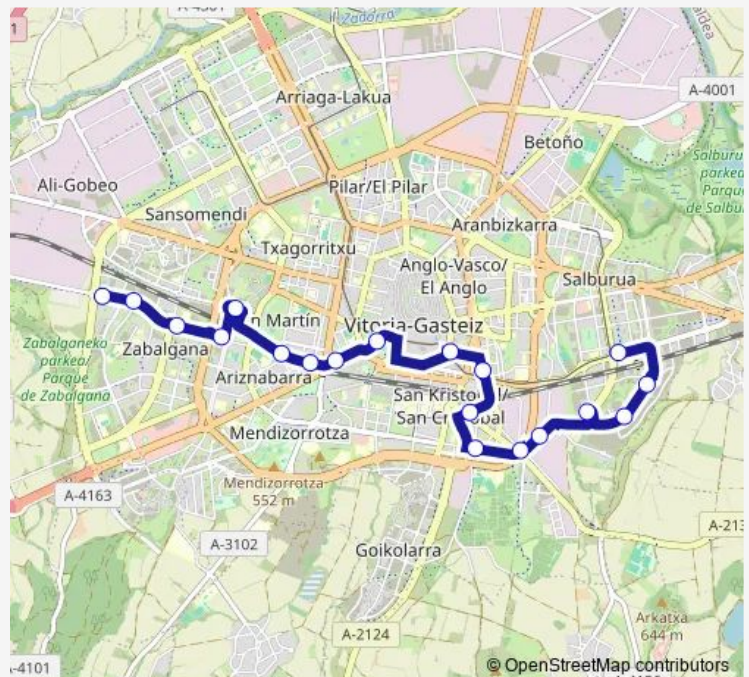

Naciones Unidas / Mariturri

Route schedule

Iliada / Bulevar Salburua — Naciones Unidas / Mariturri

Monday 05:50-22:10

Tuesday 05:50-22:10

Wednesday 05:50-22:10

Thursday 05:50-22:10

Friday 05:50-22:10

Saturday 06:50-22:20

Sunday 07:00-22:15

Route info

Direction: Iliada / Bulevar Salburua

Stops: 19

Trip Duration: 0 hour 32 min

10 — Aldaia - Larrein

Direction

Naciones Unidas / Mariturri — Iliada / Bulevar Salburua

22 stops

[Open route schedule](#)

Naciones Unidas / Mariturri

Naciones Unidas / Salvador Dalí

Naciones Unidas / Paseo Unicef

Naciones Unidas 1

Teresa Calcuta 15