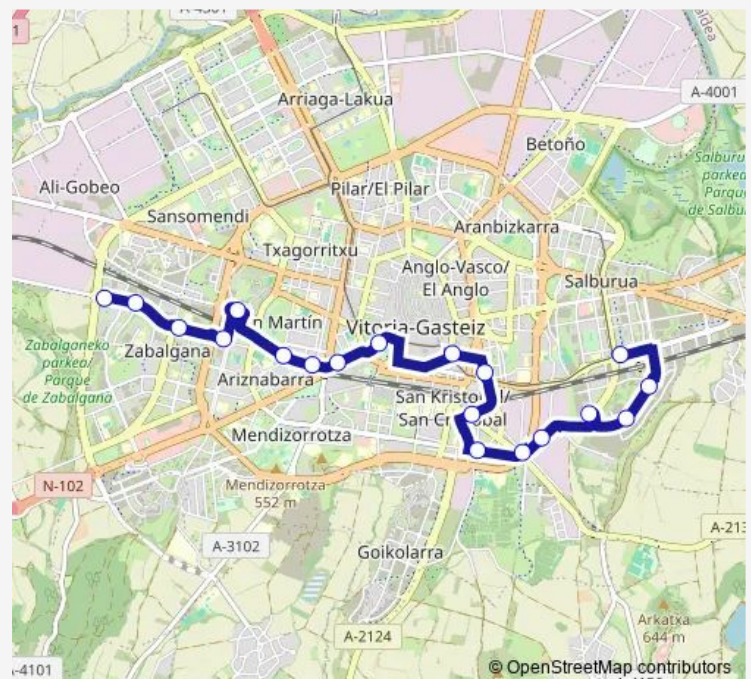

Naciones Unidas / Mariturri

Route schedule

Iliada / Bulevar Salburua — Naciones Unidas / Mariturri

Monday 05:50-22:10

Tuesday 05:50-22:10

Wednesday 05:50-22:10

Thursday 05:50-22:10

Friday 05:50-22:10

Saturday 06:50-22:20

Sunday 07:00-22:15

Route info

Direction: Iliada / Bulevar Salburua

Stops: 19

Trip Duration: 0 hour 32 min

10 — Aldaia - Larrein

Direction

Naciones Unidas / Mariturri — Iliada / Bulevar Salburua

22 stops

[Open route schedule](#)

Naciones Unidas / Mariturri

Naciones Unidas / Salvador Dalí

Naciones Unidas / Paseo Unicef

Naciones Unidas 1

Teresa Calcuta 15