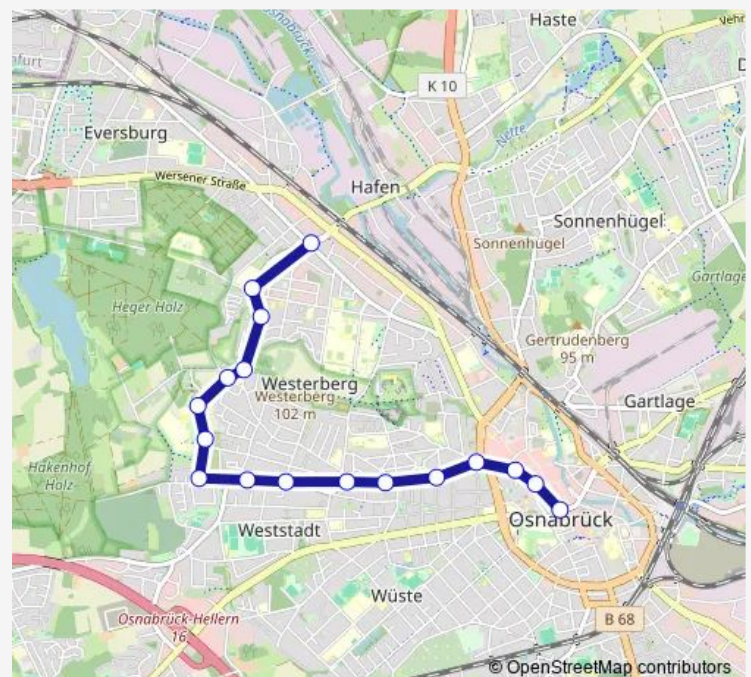

### Direction

Osnabrück Neumarkt — Osnabrück Markuskirche

17 stops

[Open route schedule](#)

Osnabrück Neumarkt

Osnabrück Kamp-Promenade

Osnabrück Nikolaizentrum

Osnabrück Heger Tor

Osnabrück Weißenburger Straße

Osnabrück Hans-Calmeyer-Platz

Osnabrück Saarplatz

Osnabrück Richard-Wagner-Straße

Osnabrück Lotter Kirchweg

Osnabrück Voßkamp

Osnabrück Klinikum Finkenhügel

Osnabrück Dialysezentrum

### Route info

Direction: Osnabrück Neumarkt

Stops: 17

Trip Duration: 0 hour 18 min

## Route info

Direction: Osnabrück Neumarkt

Stops: 29

Trip Duration: 0 hour 35 min

Osnabrück Haster Weg

Osnabrück Dinklager Weg

Osnabrück Dammer Hof

Osnabrück Widerhall