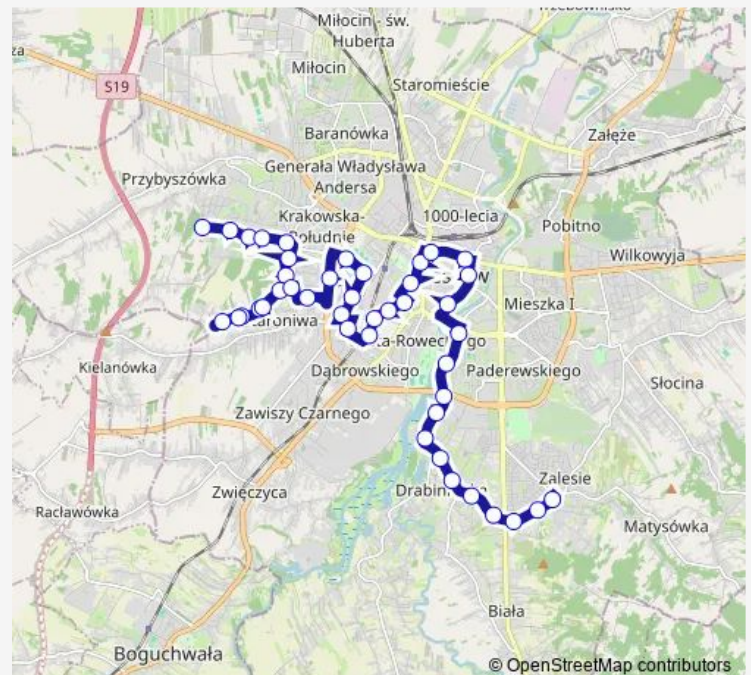

Wita Stwosza kościół 04

Route schedule

Łukasiewiczza pętla 08 — Bł. Karoliny 09

Monday 06:16-21:51

Tuesday 06:16-21:51

Wednesday 06:16-21:51

Thursday 06:16-21:51

Friday 06:16-21:51

Saturday 06:50-20:51

Sunday 06:21-20:21

Route info

Direction: Łukasiewiczza pętla 08

Stops: 38

Trip Duration: 0 hour 53 min

Wita Stwosza / Wyspiańskiego 06

Wyspiańskiego stadion 02

Witosa park 03

Panoramiczna 02

Plenerowa przedszkole 02

Wywrockiego / Strzelnicza 02

Wywrockiego / Jagodowa 04

Wywrockiego / Potokowa 06

Wywrockiego rondo 08

Wywrockiego / Potokowa 03