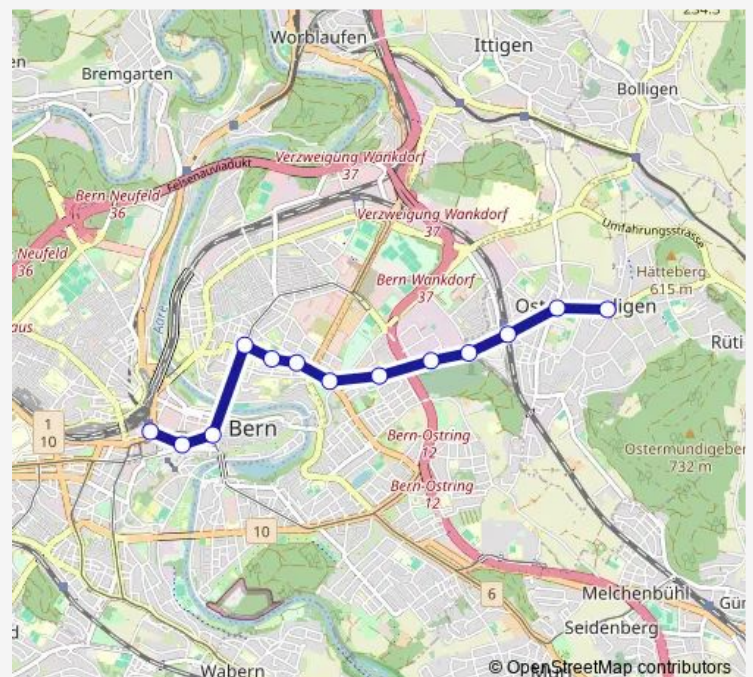

Bern, Zytglogge

Bern, Bundesplatz

Bern, Bahnhof

Route schedule

Ostermundigen, Wegmühlegässli — Bern, Bahnhof

Monday —

Tuesday —

Wednesday —

Thursday —

Friday 08:15

Saturday —

Sunday —

Route info

Direction: Ostermundigen, Wegmühlegässli

Stops: 13

Trip Duration: 0 hour 16 min

10 — B 10

Direction

Bern, Hirschengraben — Ostermundigen, Wegmühlegässli

14 stops

[Open route schedule](#)

Bern, Hirschengraben

Bern, Bahnhof

Bern, Bundesplatz

Thursday 08:02-19:06

Friday 08:03-19:06

Saturday —

Sunday —

Route info

Direction: Ostermundigen, Wegmühlegässli

Stops: 13

Trip Duration: 0 hour 16 min