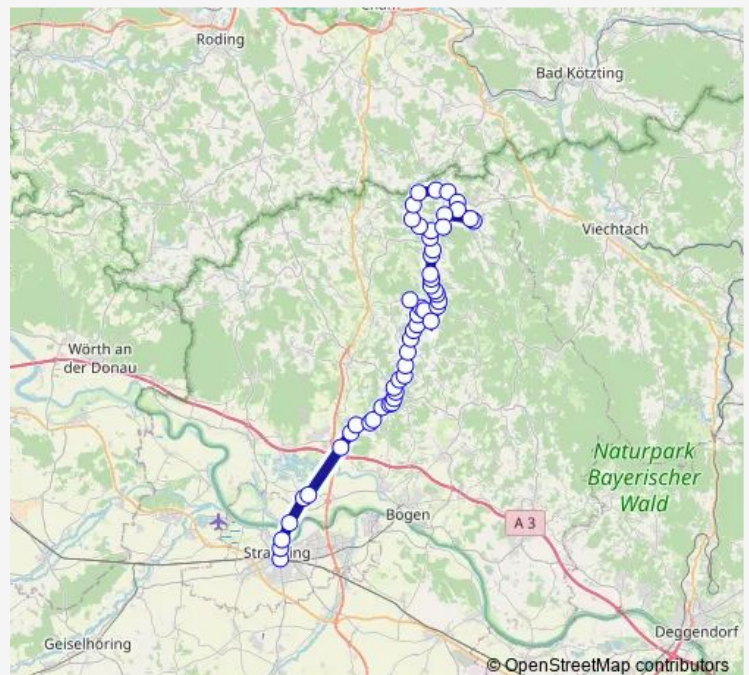

Kreuzkirchen

Hinterschida

Furth bei Bogen, Weiherbachstr.

Oberalteich, Straßenkreuzung

Bogen

Bogen, Schulzentrum

Bogen, Stadtplatz

Route schedule

Mitterfels, Oberfeldstraße — Bogen, Stadtplatz

Monday 16:10

Tuesday 16:10

Wednesday 16:10

Thursday 16:10

Friday —

Saturday —

Sunday —

Route info

Direction: Mitterfels, Oberfeldstraße

Stops: 9

Trip Duration: 0 hour 15 min

Direction

Bogen, Schulzentrum — Mitterfels, Oberfeldstraße

7 stops

[Open route schedule](#)

Bogen, Schulzentrum

Bogen

Oberalteich, Straßenkreuzung

Furth bei Bogen, Weiherbachstr.

Hinterschida

Kreuzkirchen

Mitterfels, Oberfeldstraße

Route schedule