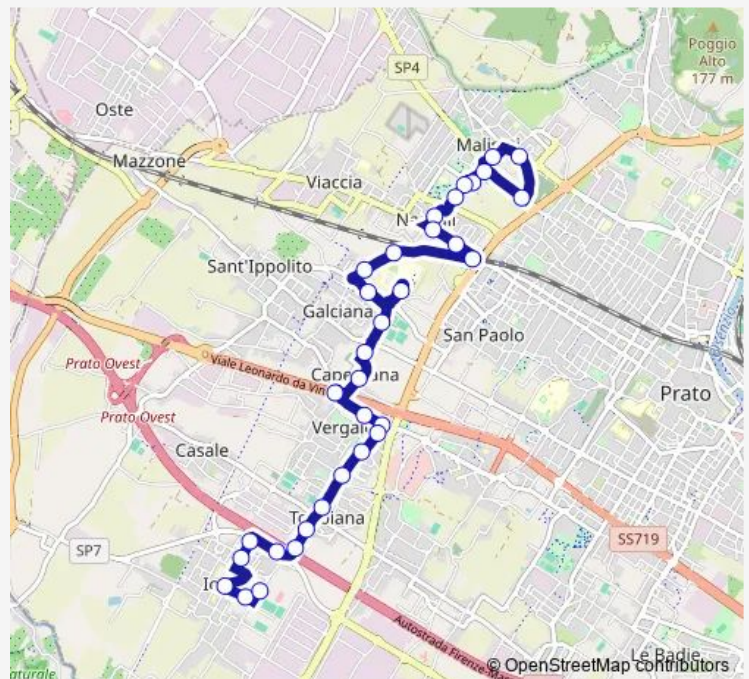

Bus 10 Casale/Iolo - Maliseti

[Go to website](#)

Direction

Iolo Cimitero — Maliseti Palazzetto Dello Sport

24 stops

[Open route schedule](#)

- Iolo Cimitero
- Salvatorelli 2
- Manzoni 2
- Manzoni 4
- Per Iolo 2
- Traversa Pistoiese 4
- Traversa Pistoiese 6
- Traversa Pistoiese 8
- Traversa Pistoiese 10
- Traversa Pistoiese 12
- Reggiana 7
- Reggiana 9
- Nesi
- Della Chiesa 1
- Dell'Organo 1
- Ospedale Pensilina
- Foscolo 1
- Ciulli 4
- Ciulli 6
- Scarlatti 2
- Pistoiese 1

Route schedule

Iolo Cimitero — Maliseti Palazzetto Dello Sport

Monday	06:20-20:20
Tuesday	06:20-20:20
Wednesday	06:20-20:20
Thursday	06:20-20:20
Friday	06:20-20:20
Saturday	06:20-20:20
Sunday	07:50-19:50

Route info

Direction: Iolo Cimitero

Stops: 24

Trip Duration: 0 hour 25 min

10 — Casale/Iolo - Maliseti

Pasubio

Di Maliseti 1

Maliseti Palazzetto Dello Sport

Direction

Casale — Maliseti Palazzetto Dello Sport

26 stops

[Open route schedule](#)

Casale

Borgo Di Casale 2

Borgo Di Casale 4

Caserane