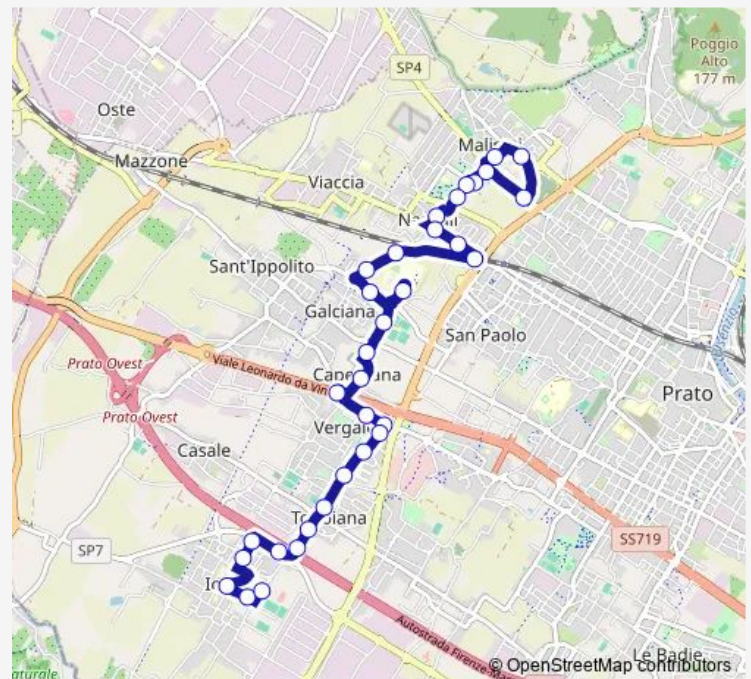

Manzoni 2

Manzoni 4

Per Iolo 2

Traversa Pistoiese 4

Traversa Pistoiese 6

Traversa Pistoiese 8

Traversa Pistoiese 10

Traversa Pistoiese 12

Ciulli 6

Scarlatti 2

Pistoiese 1

Route schedule

Iolo Cimitero — Maliseti Palazzetto Dello Sport

Monday	06:20-20:20
Tuesday	06:20-20:20
Wednesday	06:20-20:20
Thursday	06:20-20:20
Friday	06:20-20:20
Saturday	06:20-20:20
Sunday	07:50-19:50

Route info

Direction: Iolo Cimitero

Stops: 24

Trip Duration: 0 hour 25 min

10 — Casale/Iolo - Maliseti

Pasubio

Di Maliseti 1

Maliseti Palazzetto Dello Sport

Direction

Casale — Maliseti Palazzetto Dello Sport

26 stops

[Open route schedule](#)

Casale

Borgo Di Casale 2

Borgo Di Casale 4

Caserane