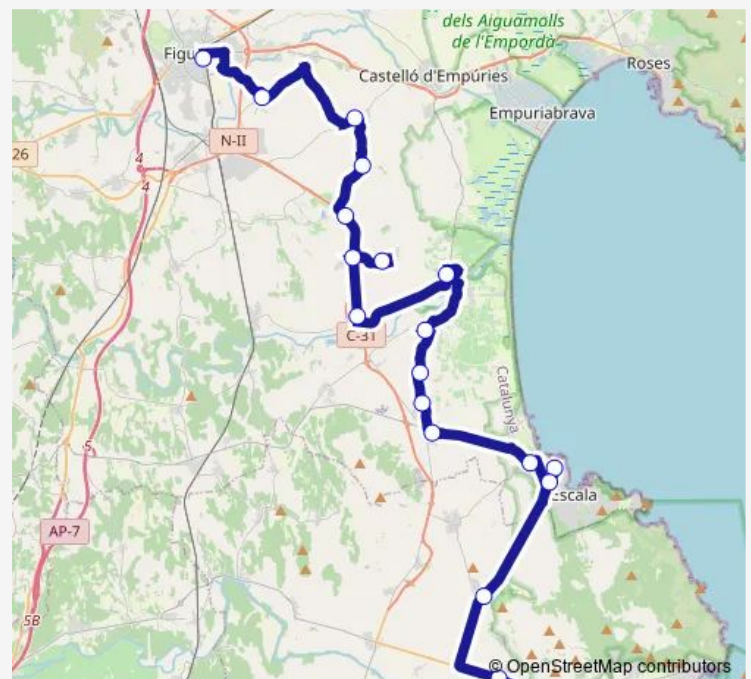

Bus 10 Torroella M. - L'Escala - Figueres

[Go to website](#)

Direction

Torroella DE Montgri, Estacio Autobus — Figueres, Estacio

20 stops

[Open route schedule](#)

Torroella DE Montgri, Estacio Autobus

Torroella DE Montgri, LA Roqueta (Dir. L'Escala)

Riumors (Dir. Figueres)

Fortia (Dir. Figueres)

FAR D'Emporda, (Dir. Figueres)

Figueres, Estacio

Route schedule

Torroella DE Montgri, Estacio Autobus — Figueres, Estacio

Monday 06:25-18:55

Tuesday 06:25-18:55

Wednesday 06:25-18:55

Thursday 06:25-18:55

Friday 06:25-18:55

Saturday 06:25-18:55

Sunday 06:25-18:55

Route info

Direction: Torroella DE Montgri, Estacio Autobus

Stops: 20

Trip Duration: 1 hour 20 min

10 — Torroella M. - L'Escala - Figueres

Direction

Figueres, Estacio — Torroella DE Montgri, Estacio Auto-bus

20 stops

[Open route schedule](#)

Figueres, Estacio

FAR D'Emporda