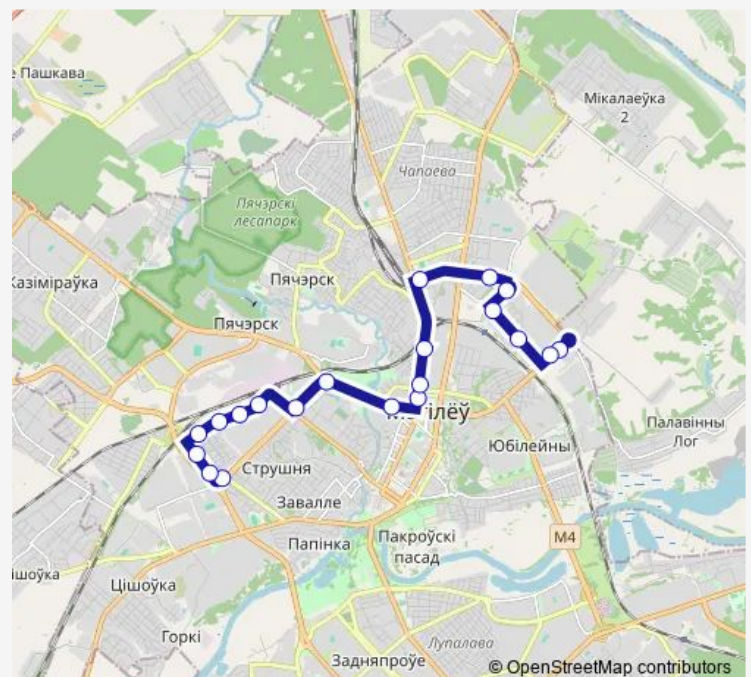

Thursday 05:47-23:17

Friday 05:47-23:17

Saturday 05:47-23:17

Sunday 05:47-23:17

Route info

Direction: завод Лифтмаш

Stops: 22

Trip Duration: 0 hour 44 min

10

BusMaps

Direction

Площадь Космонавтов — завод Лифтмаш

20 stops

[Open route schedule](#)

Площадь Космонавтов

Заслонова