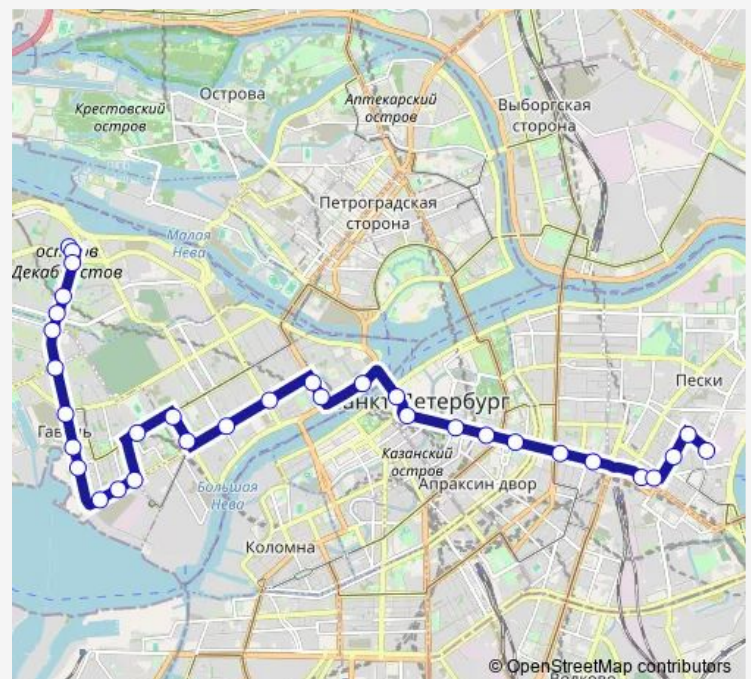

Б. Конюшенная ул.

М. Морская ул.

Дворцовая пл.

Университетская наб.

Университет

Кадетская линия В.О.

Большой пр. В.О.

8-9-я линии В.О.

16-17-я линии В.О.

Косая линия В.О.

22-23-я линии В.О.

28-29-я линии В.О.

Route schedule

Новгородская ул. — Конечная станция Ул. Кораблестроителей (посадки/высадки нет)

Monday	05:46-23:14
Tuesday	05:46-23:14
Wednesday	05:46-23:14
Thursday	05:46-23:14
Friday	05:46-23:14
Saturday	05:45-23:22
Sunday	05:45-23:22

Route info

Direction: Новгородская ул.

Stops: 33

Trip Duration: 1 hour 2 min

■ 10 — Ул. Кораблестроителей - Новгородская ул.

Детская ул.

Вёсельная ул.

Наличная ул.

Средний пр. В.О.

Шкиперский проток

Малый проспект В.О.

Ул. Нахимова

Ст. метро Приморская

Универсам

Уральская ул.

Морская наб. (высадка)