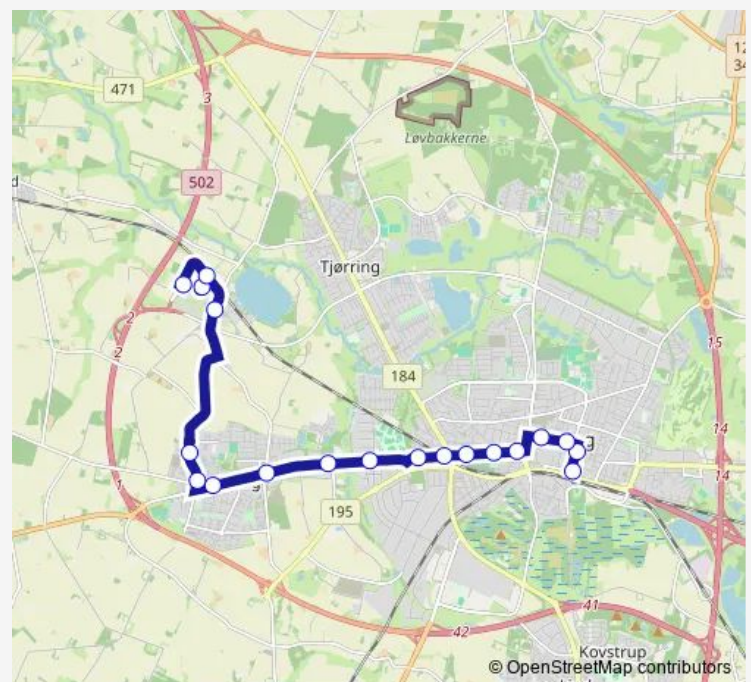

Vestervangskolen (Herning Kom)

Lykkesvej/Vestergade (Herning Kom)

Nygade (Herning Kom)

Torvet (Herning Kom)

Kousgaards Plads (Herning Kom)

Herning Station

Route schedule

Nido Regionshospitalet Gødstrup (Herning Kom) — Herning Station

Monday 19:40-22:45

Tuesday 19:40-22:45

Wednesday 19:40-22:45

Thursday 19:40-22:45

Friday 19:40-22:45

Saturday 08:37-22:45

Sunday 10:37-22:45

Route info

Direction: Nido Regionshospitalet Gødstrup (Herning Kom)

Stops: 19

Trip Duration: 0 hour 22 min

Direction

Nido Regionshospitalet Gødstrup (Herning Kom) — Herning Station

22 stops

[Open route schedule](#)

Nido Regionshospitalet Gødstrup (Herning Kom)

Gødstrup Station

Regionshospital Gødstrup (Herning Kom)

Hospitalsparken/Gødstrupvej (Herning Kom)

Ørskovbakken (Herning Kom)

Engbjerg (Herning Kom)

Agerbjerg (Herning Kom)

Snebjerg/Toftbjerg (Herning Kom)

Labyrinten/Sydgaden (Herning Kom)