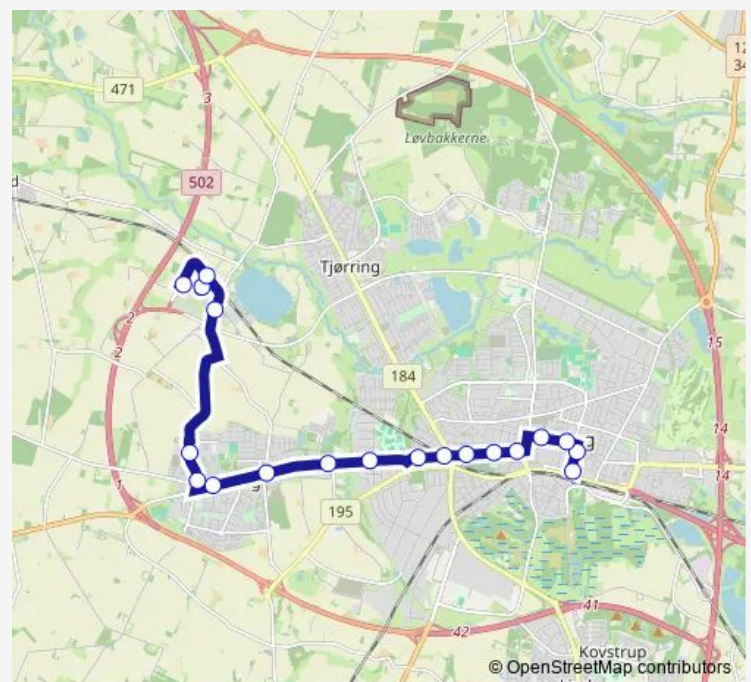

Vestervangskolen (Herning Kom)

Lykkesvej/Vestergade (Herning Kom)

Nygade (Herning Kom)

Torvet (Herning Kom)

Kousgaards Plads (Herning Kom)

Herning Station

Route schedule

Nido Regionshospitalet Gødstrup (Herning Kom) — Herning Station

Monday 19:40-22:45

Tuesday 19:40-22:45

Wednesday 19:40-22:45

Thursday 19:40-22:45

Friday 19:40-22:45

Saturday 08:37-22:45

Sunday 10:37-22:45

Route info

Direction: Nido Regionshospitalet Gødstrup (Herning Kom)

Stops: 19

Trip Duration: 0 hour 22 min

Direction

Nido Regionshospitalet Gødstrup (Herning Kom) — Herning Station

22 stops

[Open route schedule](#)

Nido Regionshospitalet Gødstrup (Herning Kom)

Gødstrup Station

Regionshospital Gødstrup (Herning Kom)

Hospitalsparken/Gødstrupvej (Herning Kom)

Ørskovbakken (Herning Kom)

Engbjerg (Herning Kom)

Agerbjerg (Herning Kom)

Snebjerg/Toftbjerg (Herning Kom)

Labyrinten/Sydgaden (Herning Kom)