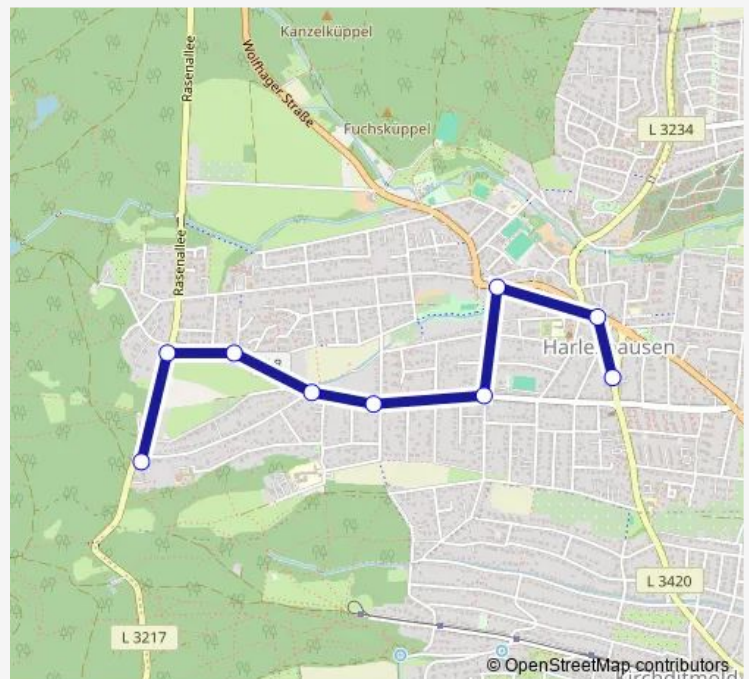

### Direction

Rasentallee — Ahnatalstraße Ri. Haroldplatz

9 stops

[Open route schedule](#)

Rasentallee

Sonnenhang Ri. Blindenheim

Felix-Blumenfeld-Straße Ri. Seebergstraße

Seebergstraße von W.-Führer-Straße

Lerchenfeldstraße von Seebergstraße

Wilhelmshöher Weg Ri. Harleshausen Mitte

Kassel Harleshausen Harleshausen Mitte

Kassel Harleshausen Karlshafener Straße

Ahnatalstraße Ri. Haroldplatz

### Route schedule

Rasentallee — Ahnatalstraße Ri. Haroldplatz

Monday	—
Tuesday	—
Wednesday	—
Thursday	—
Friday	24:27-01:42 <sup>+1</sup>
Saturday	24:27-01:42 <sup>+1</sup>
Sunday	—

### Route info

Direction: Rasentallee

Stops: 9

Trip Duration: 0 hour 9 min