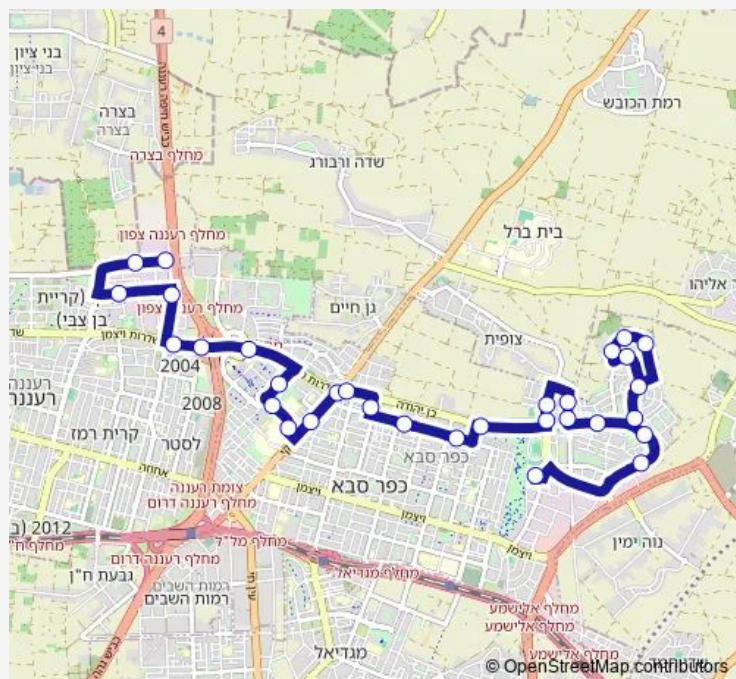

טשרניחובסקי/סמילנסקי

טשרניחובסקי/בן יהודה

בן יהודה/טשרניחובסקי

תיכון גלילי/אשר ברש

קריית חינוך/אז'ר

אז'ר/תל חי

מרכז פיס למדעים ואומנויות/בן יהודה

קאנטרי קלאב/הזמיר

הזמיר/הנשר

דרך המוביל/העגורים

דוכיפת/דרך המוביל

Route schedule

דפנה/התדהר — איזור התעשייה כפר סבא

| | |
|-----------|-------------|
| Monday | 05:00-22:40 |
| Tuesday | 05:00-22:40 |
| Wednesday | 05:00-22:40 |
| Thursday | 05:00-22:40 |
| Friday | 05:55-15:10 |
| Saturday | 18:45-23:25 |
| Sunday | 05:00-22:40 |

Route info

Direction: דפנה/התדהר

Stops: 31

Trip Duration: 0 hour 38 min

10 — איזור התעשייה כפר סבא-כפר סבא-<דפנה/התדהר-רעננה 1#

בן יהודה/חטיבת הנח"ל

מרכז דוד/הנביאים

הנביאים/ישעיהו

תרי עשר/אלישע

תרי עשר/גדעון

ביל"ס הדמוקרטי/תרי עשר

ישעיהו/בת יפתח

מרכז גלר/לוי אשכול

בית ספר רמז/דרך אלי הורוביץ

איזור התעשייה כפר סבא

Direction