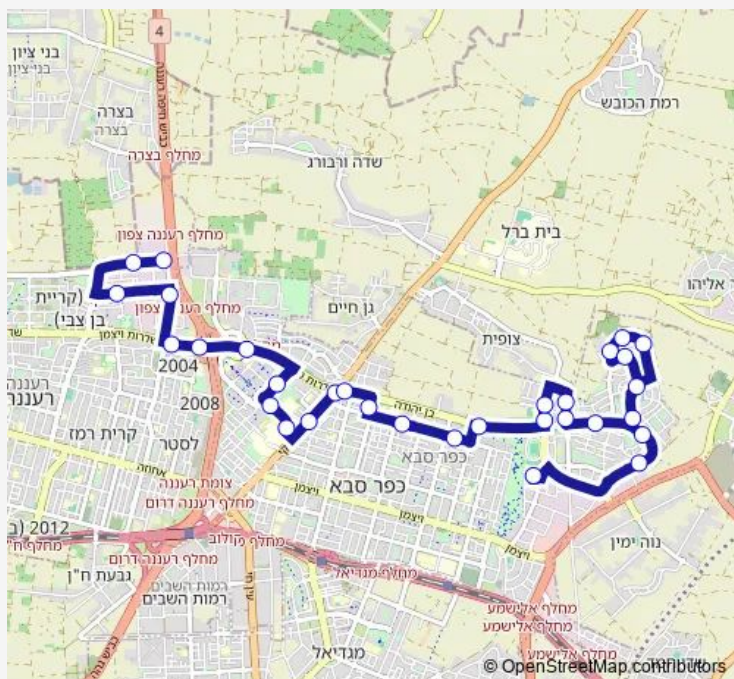

טשרניחובסקי/סמילנסקי

טשרניחובסקי/בן יהודה

בן יהודה/טשרניחובסקי

תיכון גלילי/אשר ברש

קריית חינוך/אז'ר

אז'ר/תל חי

מרכז פיס למדעים ואומנויות/בן יהודה

קאנטרי קלאב/הזמיר

הזמיר/הנשר

דרך המוביל/העגורים

דוכיפת/דרך המוביל

Route schedule

דפנה/התדהר — איזור התעשייה כפר סבא

| | |
|-----------|-------------|
| Monday | 05:00-22:40 |
| Tuesday | 05:00-22:40 |
| Wednesday | 05:00-22:40 |
| Thursday | 05:00-22:40 |
| Friday | 05:55-15:10 |
| Saturday | 18:45-23:25 |
| Sunday | 05:00-22:40 |

Route info

Direction: דפנה/התדהר

Stops: 31

Trip Duration: 0 hour 38 min

10 — איזור התעשייה כפר סבא-כפר סבא-<דפנה/התדהר- רעננה 1#

בן יהודה/חטיבת הנח"ל

מרכז דוד/הנביאים

הנביאים/ישעיהו

תרי עשר/אלישע

תרי עשר/גדעון

ב"ס הדמוקרטי/תרי עשר

ישעיהו/בת יפתח

מרכז גלר/לוי אשכול

בית ספר רמז/דרך אלי הורוביץ

איזור התעשייה כפר סבא

Direction