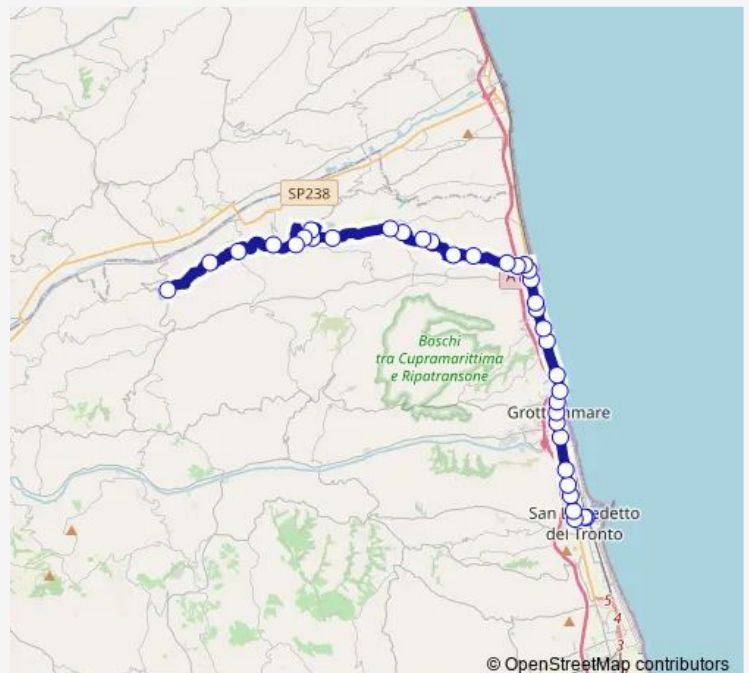

Cupramarittima - Ss16 Rifornimento Beyfi

Cupramarittima - Piazza Della Liberta'

Cupramarittima - Quartiere Europa

Cupramarittima - Bivio Santi-Morrison

Mostra Malacologica

Campo Sportivo

Route schedule

S. Benedetto DEL TR. - Stazione Ffss — Carassai - Chiesa

Monday 08:10-19:15

Tuesday 08:10-19:15

Wednesday 08:10-19:15

Thursday 08:10-19:15

Friday 08:10-19:15

Saturday 08:10-19:15

Sunday 08:10-19:15

Route info

Direction: S. Benedetto DEL TR. - Stazione Ffss

Stops: 37

Trip Duration: 0 hour 45 min

© OpenStreetMap contributors

Ponte Menocchia

Cupramarittima - BAR Basili

Contrada Montevermine - Tabaccaio

C.Da Marezzi

Monday 06:40

Tuesday 06:40

Wednesday 06:40

Thursday 06:40

Friday 06:40

Saturday 06:40

Sunday —

Route info