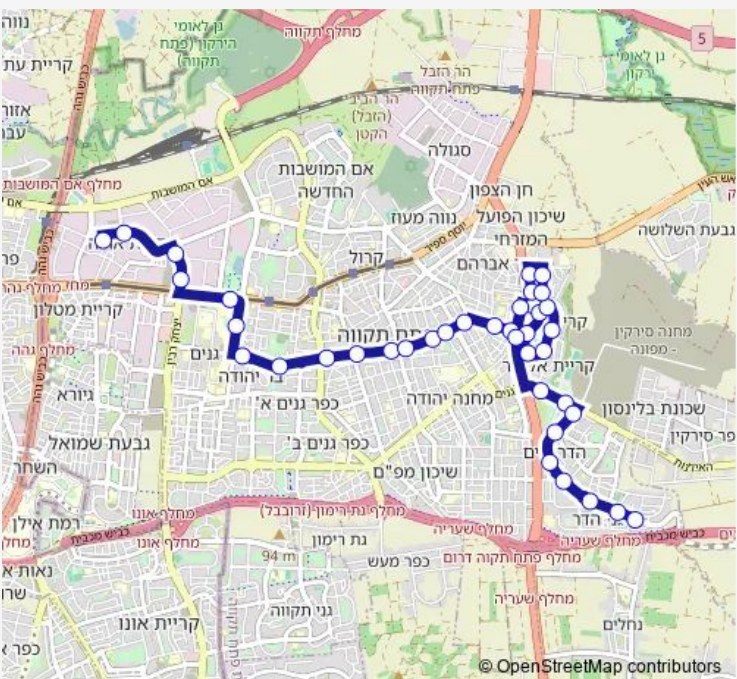

חניון קרית אריה/החרש-פתח תקווה->דרך מנחם 10
בגין/קופת חולים-פתח תקווה-10

Go to website

Direction
חניון קרית אריה/החרש — דרך מנחם בגין/קופת חולים
39 stops
[Open route schedule](#)

- חניון קרית אריה/החרש
- יגיע כפיים/הפסגות
- אבשלום גיסיך/משה דיין
- ת.רק'ל שחם/משה דיין
- בי"ח בלינסון/גשר מבצע ארנון
- בית חולים שניידר
- ארלזורוב/צה"ל
- חיים ארלזורוב/הרצפלד
- פרנקפורטר/טרומפלדור
- ההסתדרות/רוטשילד
- הסתדרות/חיים עוזר
- וולפסון/עירייה
- דוד וולפסון/ליפה וינצקי
- וולפסון /עין גנים
- דוד וולפסון/א.ד. גורדון
- א.ד. גורדון/עמיצור אברהם
- ירושלים/א.ד. גורדון
- הותיקים/ברנר
- דוד רמז/כיכר אגוז
- דוד רמז/כיכר דולב
- דוד רמז/כיכר הדס

Route schedule
חניון קרית אריה/החרש — דרך מנחם בגין/קופת חולים

Monday	10:00-23:30
Tuesday	10:00-23:30
Wednesday	10:00-23:30
Thursday	10:00-23:30
Friday	10:00-14:45
Saturday	—
Sunday	10:00-23:30

Route info
Direction: חניון קרית אריה/החרש
Stops: 39
Trip Duration: 0 hour 33 min

BusMaps 10 — חניון קרית אריה/החרש-פתח תקווה->דרך מנחם בגין/קופת חולים-פתח תקווה-10

דוד רמז/משעול גומס

דוד רמז/דוד בדר

הותיקים/דוד רמז

ברנר/מסריק

ברנר/יבנה

אסתר המלכה/ד'ר וייסבורג

ד'ר וייסבורג/מסריק

שכונת קריית אלון/ירושלים

ירושלים/גורדון

הרב עובדיה יוסף/יקותיאל אדם

ספורטק/הרב עובדיה יוסף

דרך מנחם בגין/השופר

ספרייה/מנחם בגין

דרך מנחם בגין/ויינברגר

דרך מנחם בגין/חנה רובינא