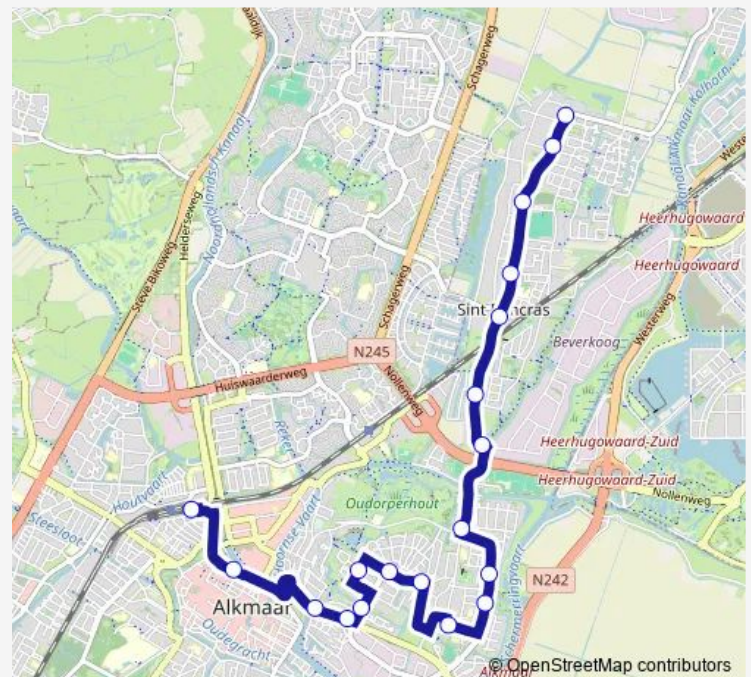

Bus 10 St. Pancras Kerkplein - Alkmaar Station

[Go to website](#)

Direction

St. Pancras, Kerkplein — Alkmaar, Station

19 stops

[Open route schedule](#)

- St. Pancras, Kerkplein
- St. Pancras, Van de Vijzellaan
- St. Pancras, Vinkenlaan
- St. Pancras, Meeuwenlaan
- St. Pancras, Mezenstraat
- Alkmaar, Deltastraat
- Alkmaar, Herenweg/Beverkoog
- Oudorp, Nijenburgh
- Oudorp, Wilgenlaan
- Oudorp, Venusstraat
- Oudorp, Jupiterstraat
- Oudorp, Dommelstraat
- Oudorp, Oudorperplein
- Oudorp, Lingestraat
- Oudorp, Biesboschstraat
- Alkmaar, Rijnstraat
- Alkmaar, Oudorperdijkje
- Alkmaar, Kanaalkade
- Alkmaar, Station

Route schedule

St. Pancras, Kerkplein — Alkmaar, Station

Monday	06:13-23:15
Tuesday	06:13-23:15
Wednesday	06:13-23:15
Thursday	06:13-23:15
Friday	06:13-23:15
Saturday	07:13-23:17
Sunday	08:15-23:15

Route info

Direction: St. Pancras, Kerkplein

Stops: 19

Trip Duration: 0 hour 24 min

10 — St. Pancras Kerkplein - Alkmaar Station

Direction

Alkmaar, Station — St. Pancras, Kerkplein

19 stops

[Open route schedule](#)

Thursday 05:50-22:53

Friday 05:50-22:53

Saturday 06:49-22:53

Sunday 07:53-22:53

Route info

Direction: Alkmaar, Station

Stops: 19

Trip Duration: 0 hour 23 min