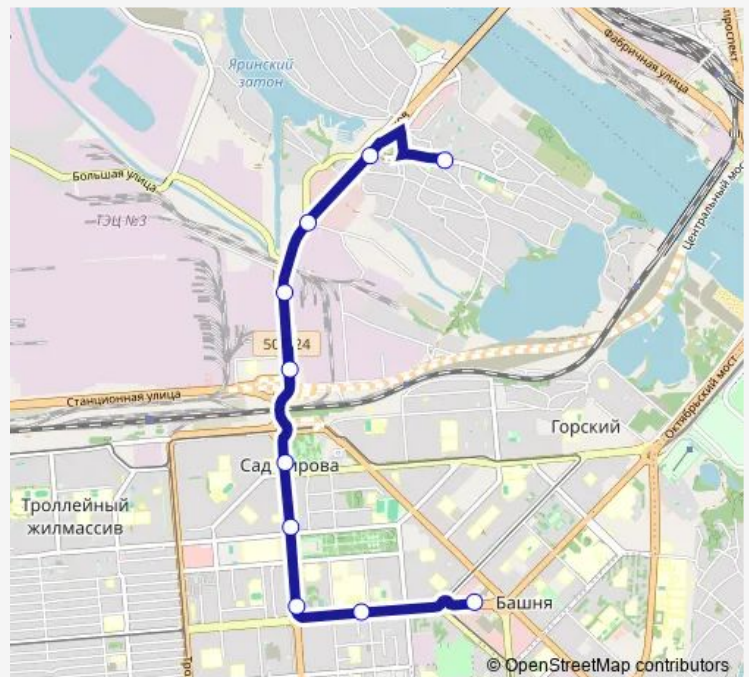

### Direction

Метро Площадь Маркса — Микрорайон Ясный Берег

10 stops

[Open route schedule](#)

Метро Площадь Маркса

Телецентр

Площадь Станиславского

Монумент Славы

Пкио имени Кирова

ТЭЦ-2

ТЭЦ-3

Автобаза/ Проезд Энергетиков

Лесоперевалка

Микрорайон Ясный Берег

### Route schedule

Метро Площадь Маркса — Микрорайон Ясный Берег

Monday 03:00

Tuesday 03:00

Wednesday 03:00

Thursday 03:00

Friday 03:00

Saturday 03:00

### Route info

Direction: Метро Площадь Маркса

Stops: 10

Trip Duration: 0 hour 20 min

**Direction**

Микрорайон Ясный Берег — Метро Площадь Маркса

13 stops

[Open route schedule](#)