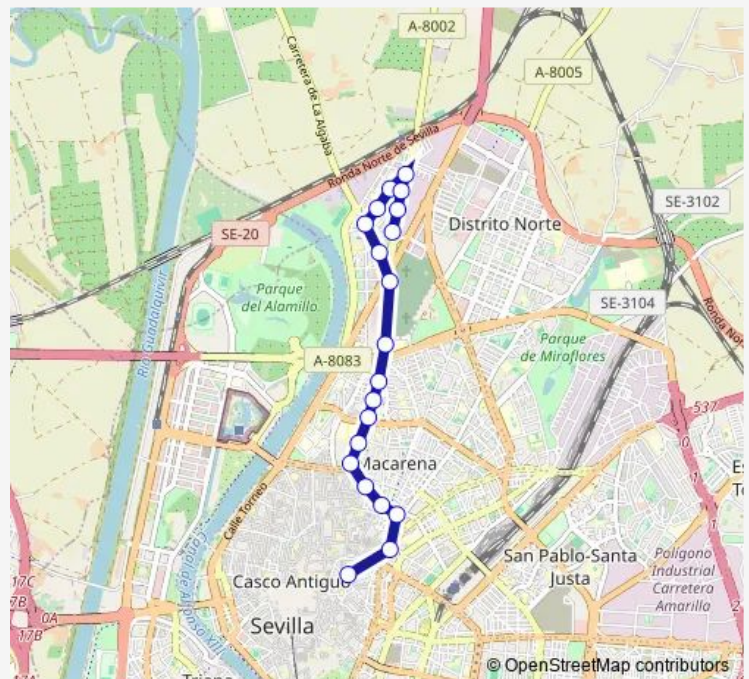

Wednesday 06:00-23:25

Thursday 06:00-23:25

Friday 06:00-23:25

Saturday 06:00-23:27

Sunday 07:00-23:29

Route info

Direction: Plaza Ponce de León

Stops: 20

Trip Duration: 0 hour 35 min

10 — Ponce de León - San Jerónimo

Direction

Medina y Galnares (Cataluña) — Plaza Ponce de León

12 stops

[Open route schedule](#)

Medina y Galnares (Cataluña)

Medina y Galnares (Extremadura)

Dr. Fedriani (Glta. Los Ferroviarios)

Doctor Fedriani (Cementerio)

Doctor Fedriani (Ágata)

Doctor Fedriani (Doctor Marañón)

San Juan de Ribera (Policlínico)

Muñoz León (Puerta de Córdoba)

Ronda de Capuchinos (San Julián)

Thursday 06:08-23:51

Friday 06:08-23:51

Saturday 06:08-23:55

Sunday 07:08-23:55

Route info

Direction: Medina y Galnares (Cataluña)

Stops: 12

Trip Duration: 0 hour 27 min