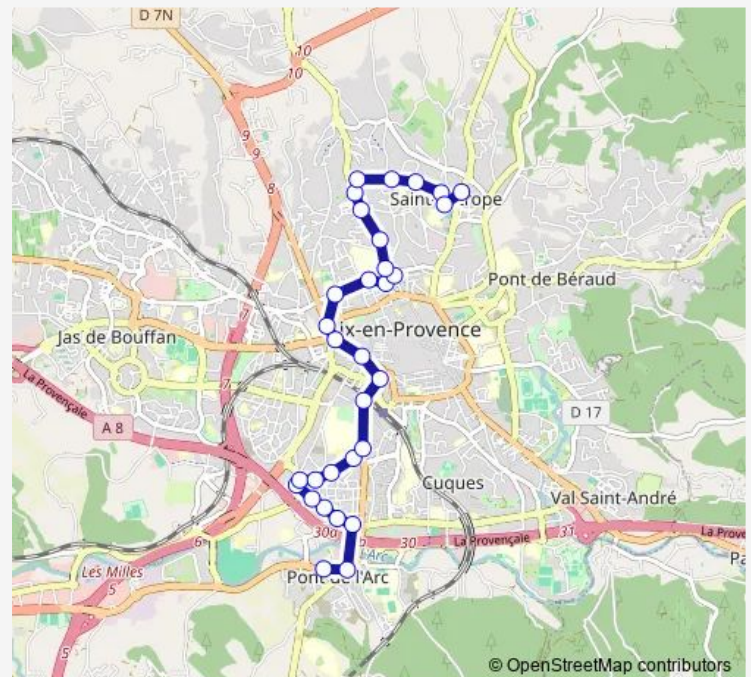

Hôpital Pontier

Rocher du Dragon

De La Molle

République

Niollon

Rotonde Bonaparte

Gare Routière Belges

Brossolette

Sous Préfecture

Route schedule

Pont Corneilles — Hôpital Provence

Monday —

Tuesday —

Wednesday —

Thursday —

Friday —

Saturday —

Sunday 10:00-18:39

Route info

Direction: Pont Corneilles

Stops: 32

Trip Duration: 0 hour 22 min

10 — Pont ARC-Mairie<>Pont DES Corneilles

Roumanille