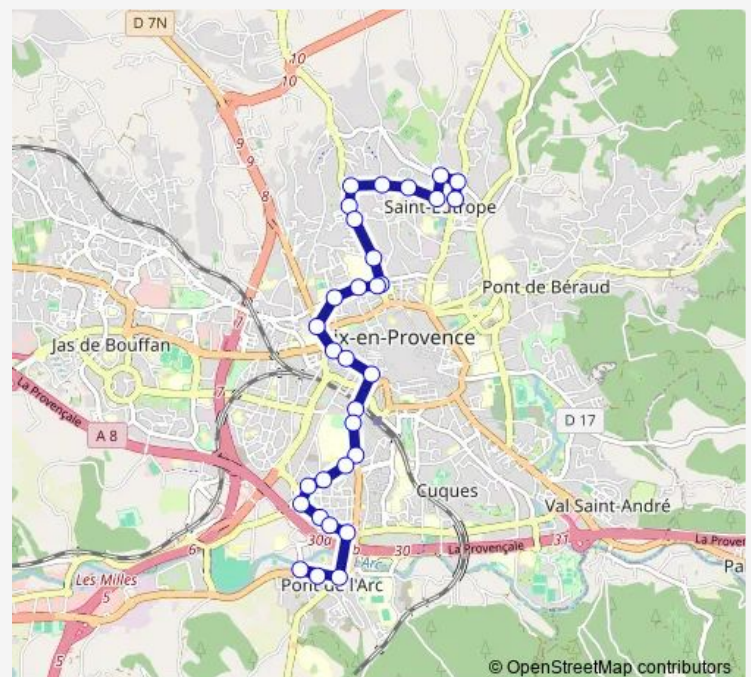

Hôpital Pontier

Rocher du Dragon

De La Molle

République

Niollon

Rotonde Bonaparte

Gare Routière Belges

Brossolette

Sous Préfecture

Route schedule

Pont Corneilles — Hôpital Provence

Monday —

Tuesday —

Wednesday 10:00-18:39

Thursday —

Friday —

Saturday —

Sunday 10:00-18:39

Route info

Direction: Pont Corneilles

Stops: 32

Trip Duration: 0 hour 22 min

Roumanille

Le Pignonnet

Hôpital Provence

Direction

Hôpital Provence — Pont Corneilles

33 stops

[Open route schedule](#)

Hôpital Provence

Hôpital Provence Rd8n

Mère de Dieu Brûlé