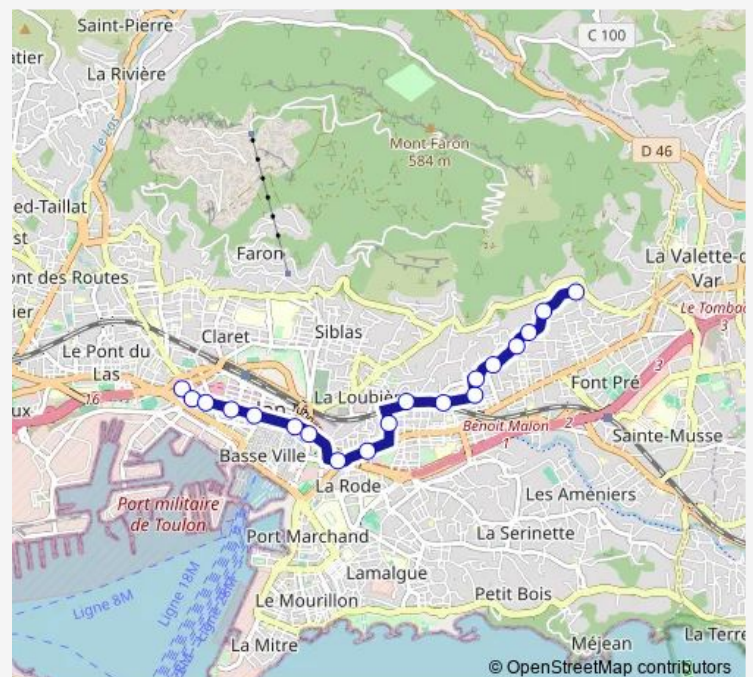

Champ de Mars

Clemenceau

Strasbourg

Liberté

Péri / Obs

Castigneau

Observatoire

Route schedule

Route info

Direction: Darboussèdes

Stops: 17

Trip Duration: 0 hour 18 min

Direction

Observatoire — Darboussèdes

19 stops

[Open route schedule](#)

Observatoire

Castigneau

Péri / Obs

Vauban

Liberté

Strasbourg

Clemenceau

Champ de Mars

Thursday 06:30-19:30

Friday 06:30-19:30

Saturday 08:00-19:30

Sunday —

Route info

Direction: Observatoire

Stops: 19

Trip Duration: 0 hour 23 min