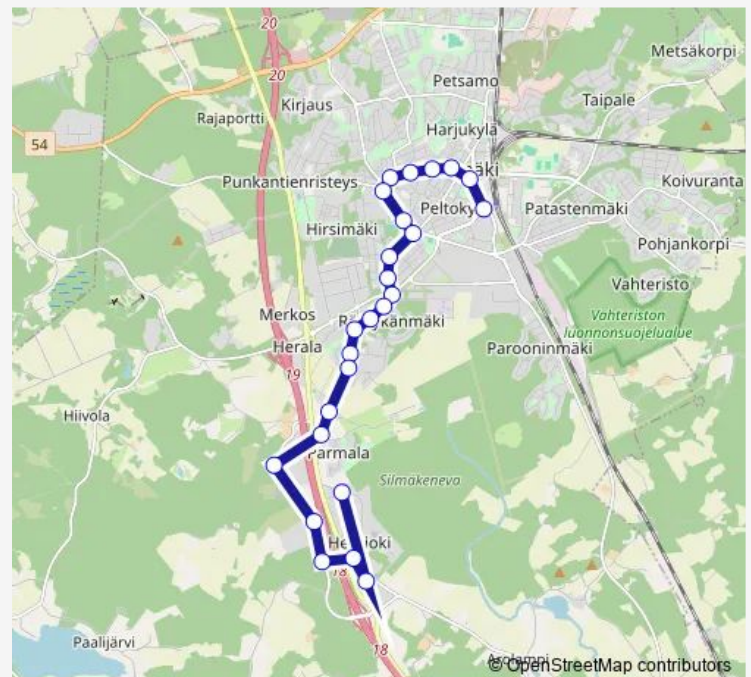

Thursday 14:05-22:05

Friday 14:05-22:05

Saturday —

Sunday —

Route info

Direction: Kynttilätie 10 L

Stops: 27

Trip Duration: 0 hour 25 min

10 — Rautatieasema - Valio - Würth

Karan koulu I

Harjunrinteen koulu I

Keskuskatu I (Riihimäki)

Keskusta (Riihimäki)

Keskuskatu 4 I (Riihimäki)

Rautatieasema D

Direction

Wednesday 05:30-13:30

Thursday 05:30-13:30

Friday 05:30-13:30

Saturday —

Sunday —

Route info

Direction: Rautatieasema D

Stops: 25