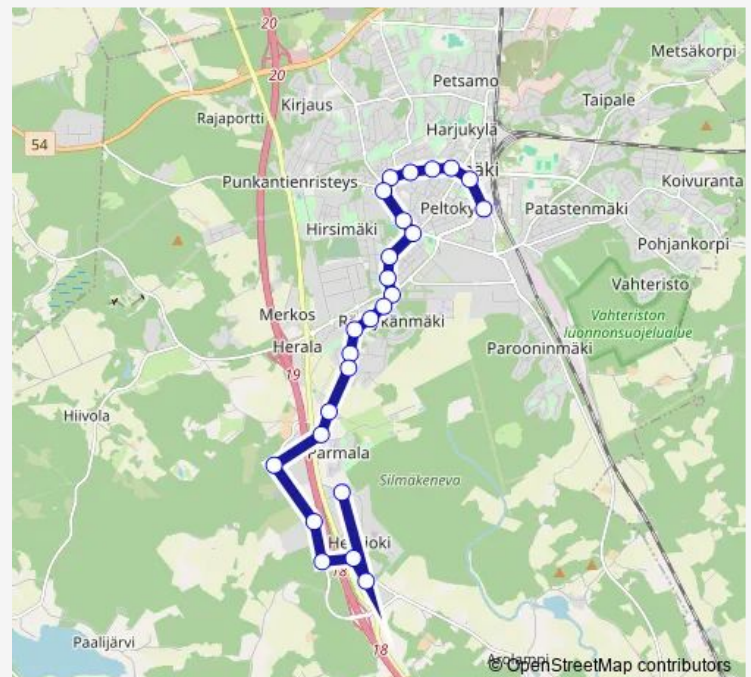

Bus 10 Rautatieasema - Valio - Würth

[Go to website](#)

Direction

Rautatieasema D — Kynttilätie 10 L

25 stops

[Open route schedule](#)

Rautatieasema D

Keskuskatu 4 L (Riihimäki)

Thursday 05:30-13:30

Friday 05:30-13:30

Saturday —

Sunday —

Route info

Direction: Rautatieasema D

Stops: 25

Trip Duration: 0 hour 25 min

10 — Rautatieasema - Valio - Würth

BusMaps

Retkiojantie E

Würthintie I

Würth piha

Kynttilätie 10 L

Direction

Kynttilätie 10 L — Rautatieasema D

Thursday 14:05-22:05

Friday 14:05-22:05

Saturday —

Sunday —

Route info

Direction: Kynttilätie 10 L

Stops: 27

Trip Duration: 0 hour 25 min