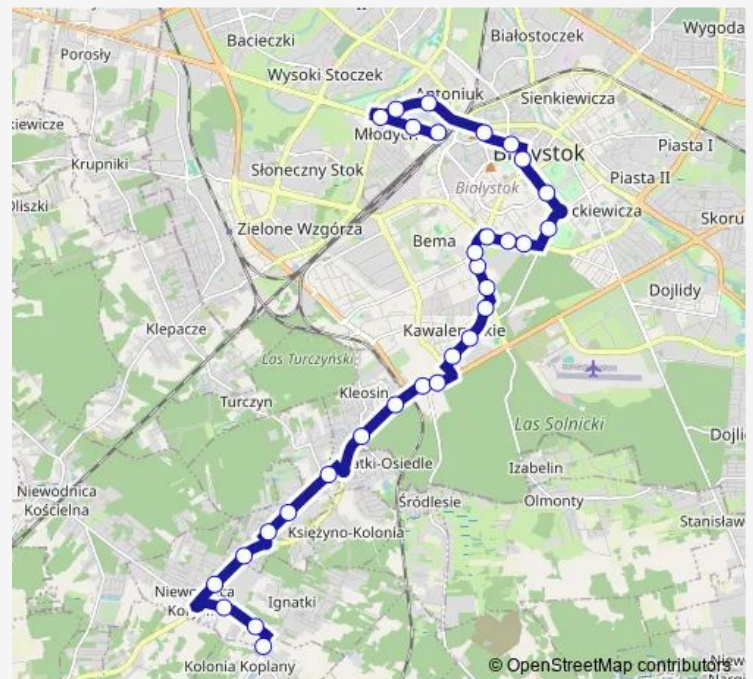

### Route schedule

Kolejowa/Dworzec PKP(159) — Kleosin/Pętla(745)

Monday 04:43-22:59

Tuesday 04:43-22:16

Wednesday 04:43-22:16

Thursday 04:43-22:16

Friday 04:43-22:16

Saturday 04:24-22:56

### Route info

Direction: Kolejowa/Dworzec PKP(159)

Stops: 20

Trip Duration: 0 hour 32 min

## Route info

Direction: Kolonia Koplany(912)

Stops: 31

Trip Duration: 0 hour 47 min

pl. Niepodległości/Kościół Św. Rocha(211)

al. Solidarności/Broniewskiego(122)

al. Solidarności/Tuwima(123)

Zwycięstwa/Hetmańska(594)