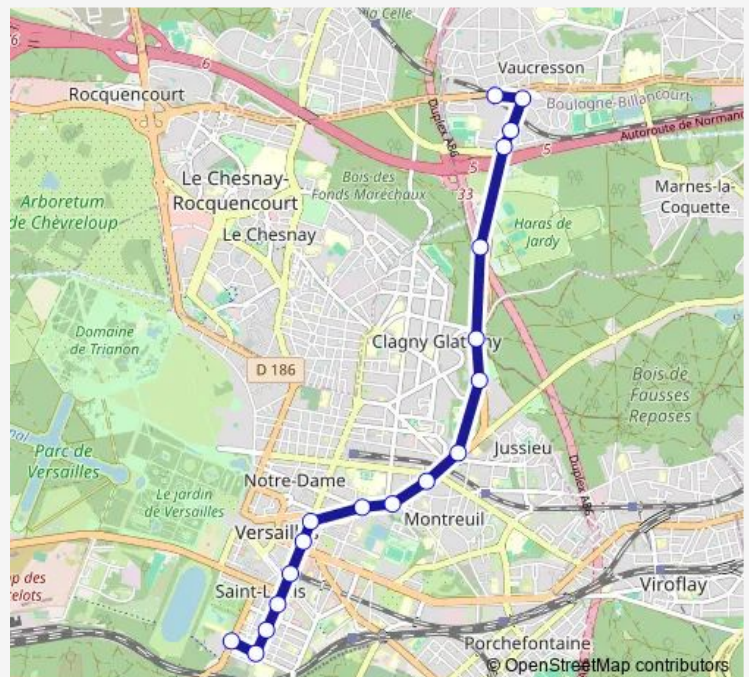

Direction

Lycée Jules Ferry — Gare de Vaucresson

18 stops

[Open route schedule](#)

Lycée Jules Ferry

Borgnis Desbordes

Evêché

Bourdonnais

Résidence La Forêt

Pershing

Haras de Jardy

Résidence Les Lauriers

Domaine de la Marche

Gare de Vaucresson

Route schedule

Lycée Jules Ferry — Gare de Vaucresson

Monday 06:40-20:40

Tuesday 06:40-20:40

Wednesday 06:30-20:30

Thursday 06:30-20:40

Friday 06:30-20:40

Saturday 06:30-20:40

Sunday 07:15-18:15

Route info

Direction: Lycée Jules Ferry

Stops: 18

Trip Duration: 0 hour 25 min

Direction

Gare de Vaucresson — Lycée Jules Ferry

18 stops

[Open route schedule](#)

Gare de Vaucresson
Domaine de la Marche
Résidence Les Lauriers
Boulevard de Jardy
Haras de Jardy
Pershing
Résidence La Forêt
Université
République Etats-Unis
Alexandre 1er
Lycée Hoche
Europe
Préfecture
Versailles Gare Rive Gauche
Tournelles
Bourdonnais
Evêché
Lycée Jules Ferry