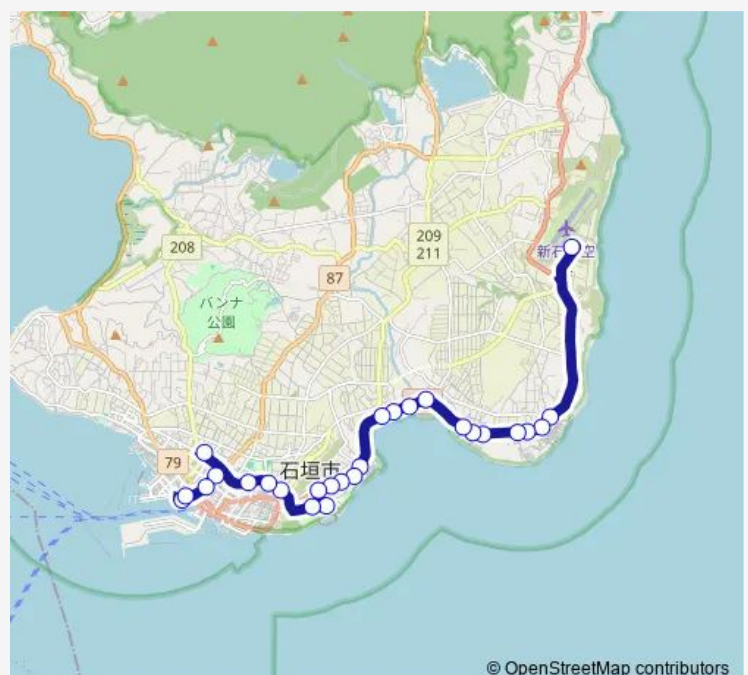

Thursday 07:25-15:45

Friday 07:25-15:45

Saturday 07:25-15:45

Sunday 07:25-15:45

Route info

Direction: 石垣空港

Stops: 27

Trip Duration: 0 hour 40 min

Wednesday 06:10-14:45

Thursday 06:10-14:45

Friday 06:10-14:45

Saturday 06:10-14:45

Sunday 06:10-14:45

Route info

Direction: バスターミナル（出発）

Stops: 28