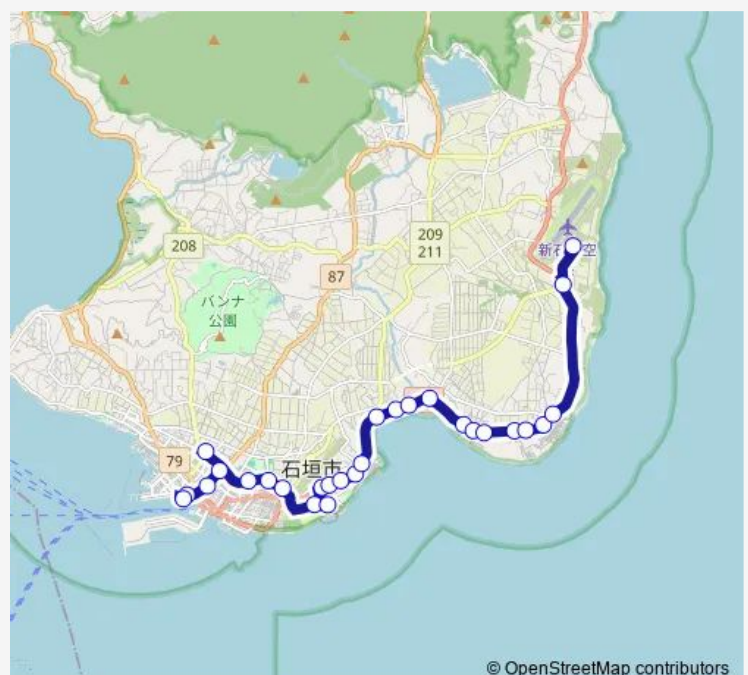

Thursday 07:25-15:45

Friday 07:25-15:45

Saturday 07:25-15:45

Sunday 07:25-15:45

Route info

Direction: 石垣空港

Stops: 27

Trip Duration: 0 hour 40 min

Wednesday 06:10-14:45

Thursday 06:10-14:45

Friday 06:10-14:45

Saturday 06:10-14:45

Sunday 06:10-14:45

Route info

Direction: バスターミナル (出発)

Stops: 28