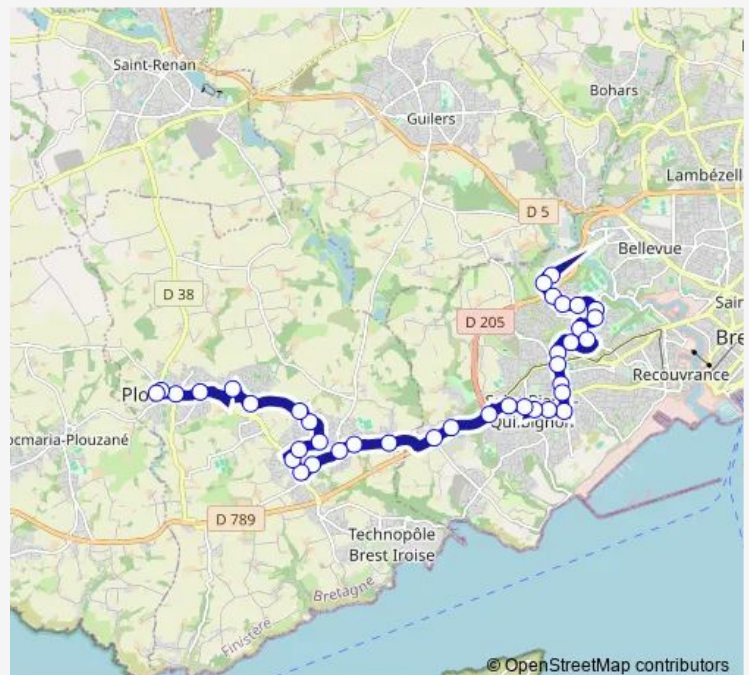

Thursday 05:55-00:30⁺¹

Friday 05:55-22:40

Saturday 06:30-22:40

Sunday 08:15-22:40

Route info

Direction: Hôpital Cavale 2

Stops: 38

Trip Duration: 0 hour 39 min

10 — Plouzané Bourg - Brest Hôpital Cavale

Château d'Eau

Coatuelen

Lannével-Braz

Keramazé

La Trinité

Enclos

Commerce

Route info

Direction: Plouzané Bourg

Stops: 41

Trip Duration: 0 hour 42 min

Keranquéré

Mesdoun

Bourayne

Tartu