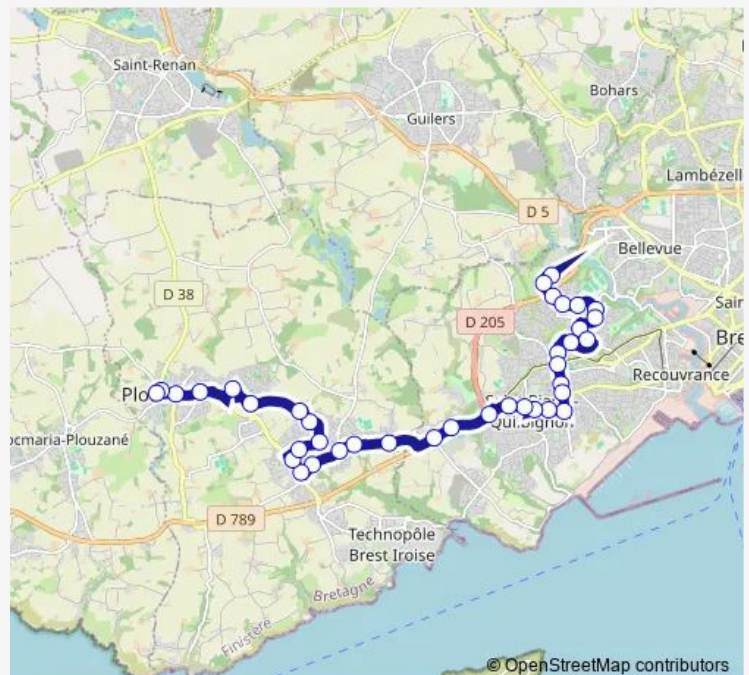

Thursday 05:55-00:30⁺¹

Friday 05:55-22:40

Saturday 06:30-22:40

Sunday 08:15-22:40

Route info

Direction: Hôpital Cavale 2

Stops: 38

Trip Duration: 0 hour 39 min

10 — Plouzané Bourg - Brest Hôpital Cavale

Château d'Eau

Coatuelen

Lannével-Braz

Keramazé

La Trinité

Enclos

Commerce

Route info

Direction: Plouzané Bourg

Stops: 41

Trip Duration: 0 hour 40 min

Keranquéré

Mesdoun

Bourayne

Tartu