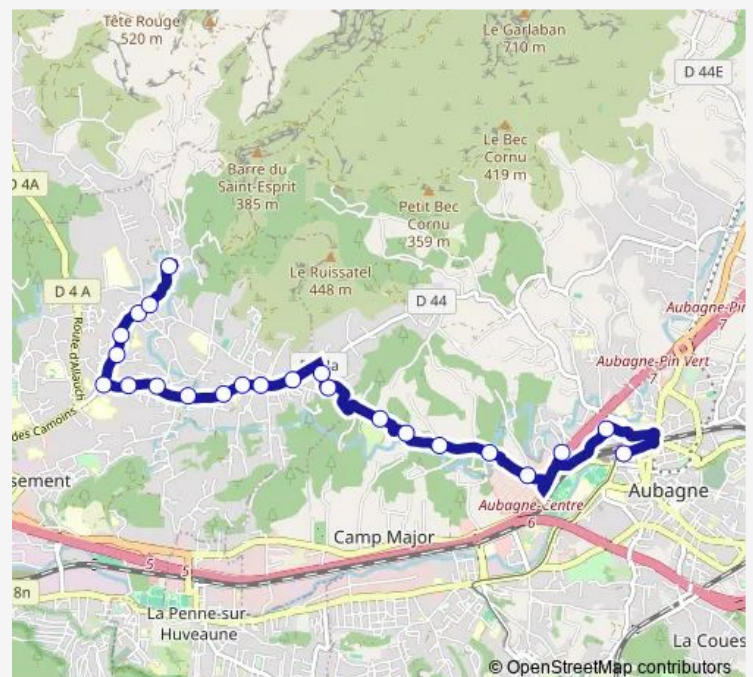

### Route schedule

Gare — La Treille

Monday 06:45-19:15

Tuesday 06:45-19:15

Wednesday 06:45-19:15

Thursday 06:45-19:15

Friday 06:45-19:15

Saturday 07:00-18:55

### Route info

Direction: Gare

Stops: 23

Trip Duration: 0 hour 25 min

10 — Gare Aubagne - Font de Mai - La Treille

Afpa La Treille

La Treille

## Route schedule

La Treille — Gare

Monday 07:16-18:38

Tuesday 07:16-18:38

Wednesday 07:16-18:38

Thursday 07:16-18:38

Friday 07:16-18:38

Saturday 07:29-18:19