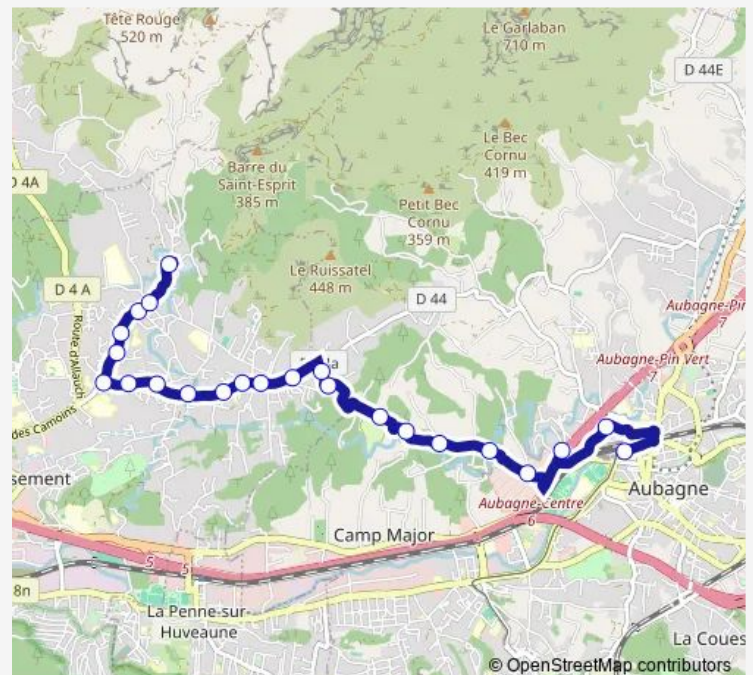

Thursday 06:45-19:15

Friday 06:45-19:15

Saturday 07:00-18:55

Sunday 07:00-18:55

Route info

Direction: Gare

Stops: 23

Trip Duration: 0 hour 25 min

10 — Gare Aubagne - Font de Mai - La Treille

Afpa La Treille

La Treille

Direction

La Treille — Gare

23 stops

[Open route schedule](#)

La Treille

Monday 07:16-18:38

Tuesday 07:16-18:38

Wednesday 07:16-18:38

Thursday 07:16-18:38

Friday 07:16-18:38

Saturday 07:29-18:19

Sunday 07:29-18:19

Route info